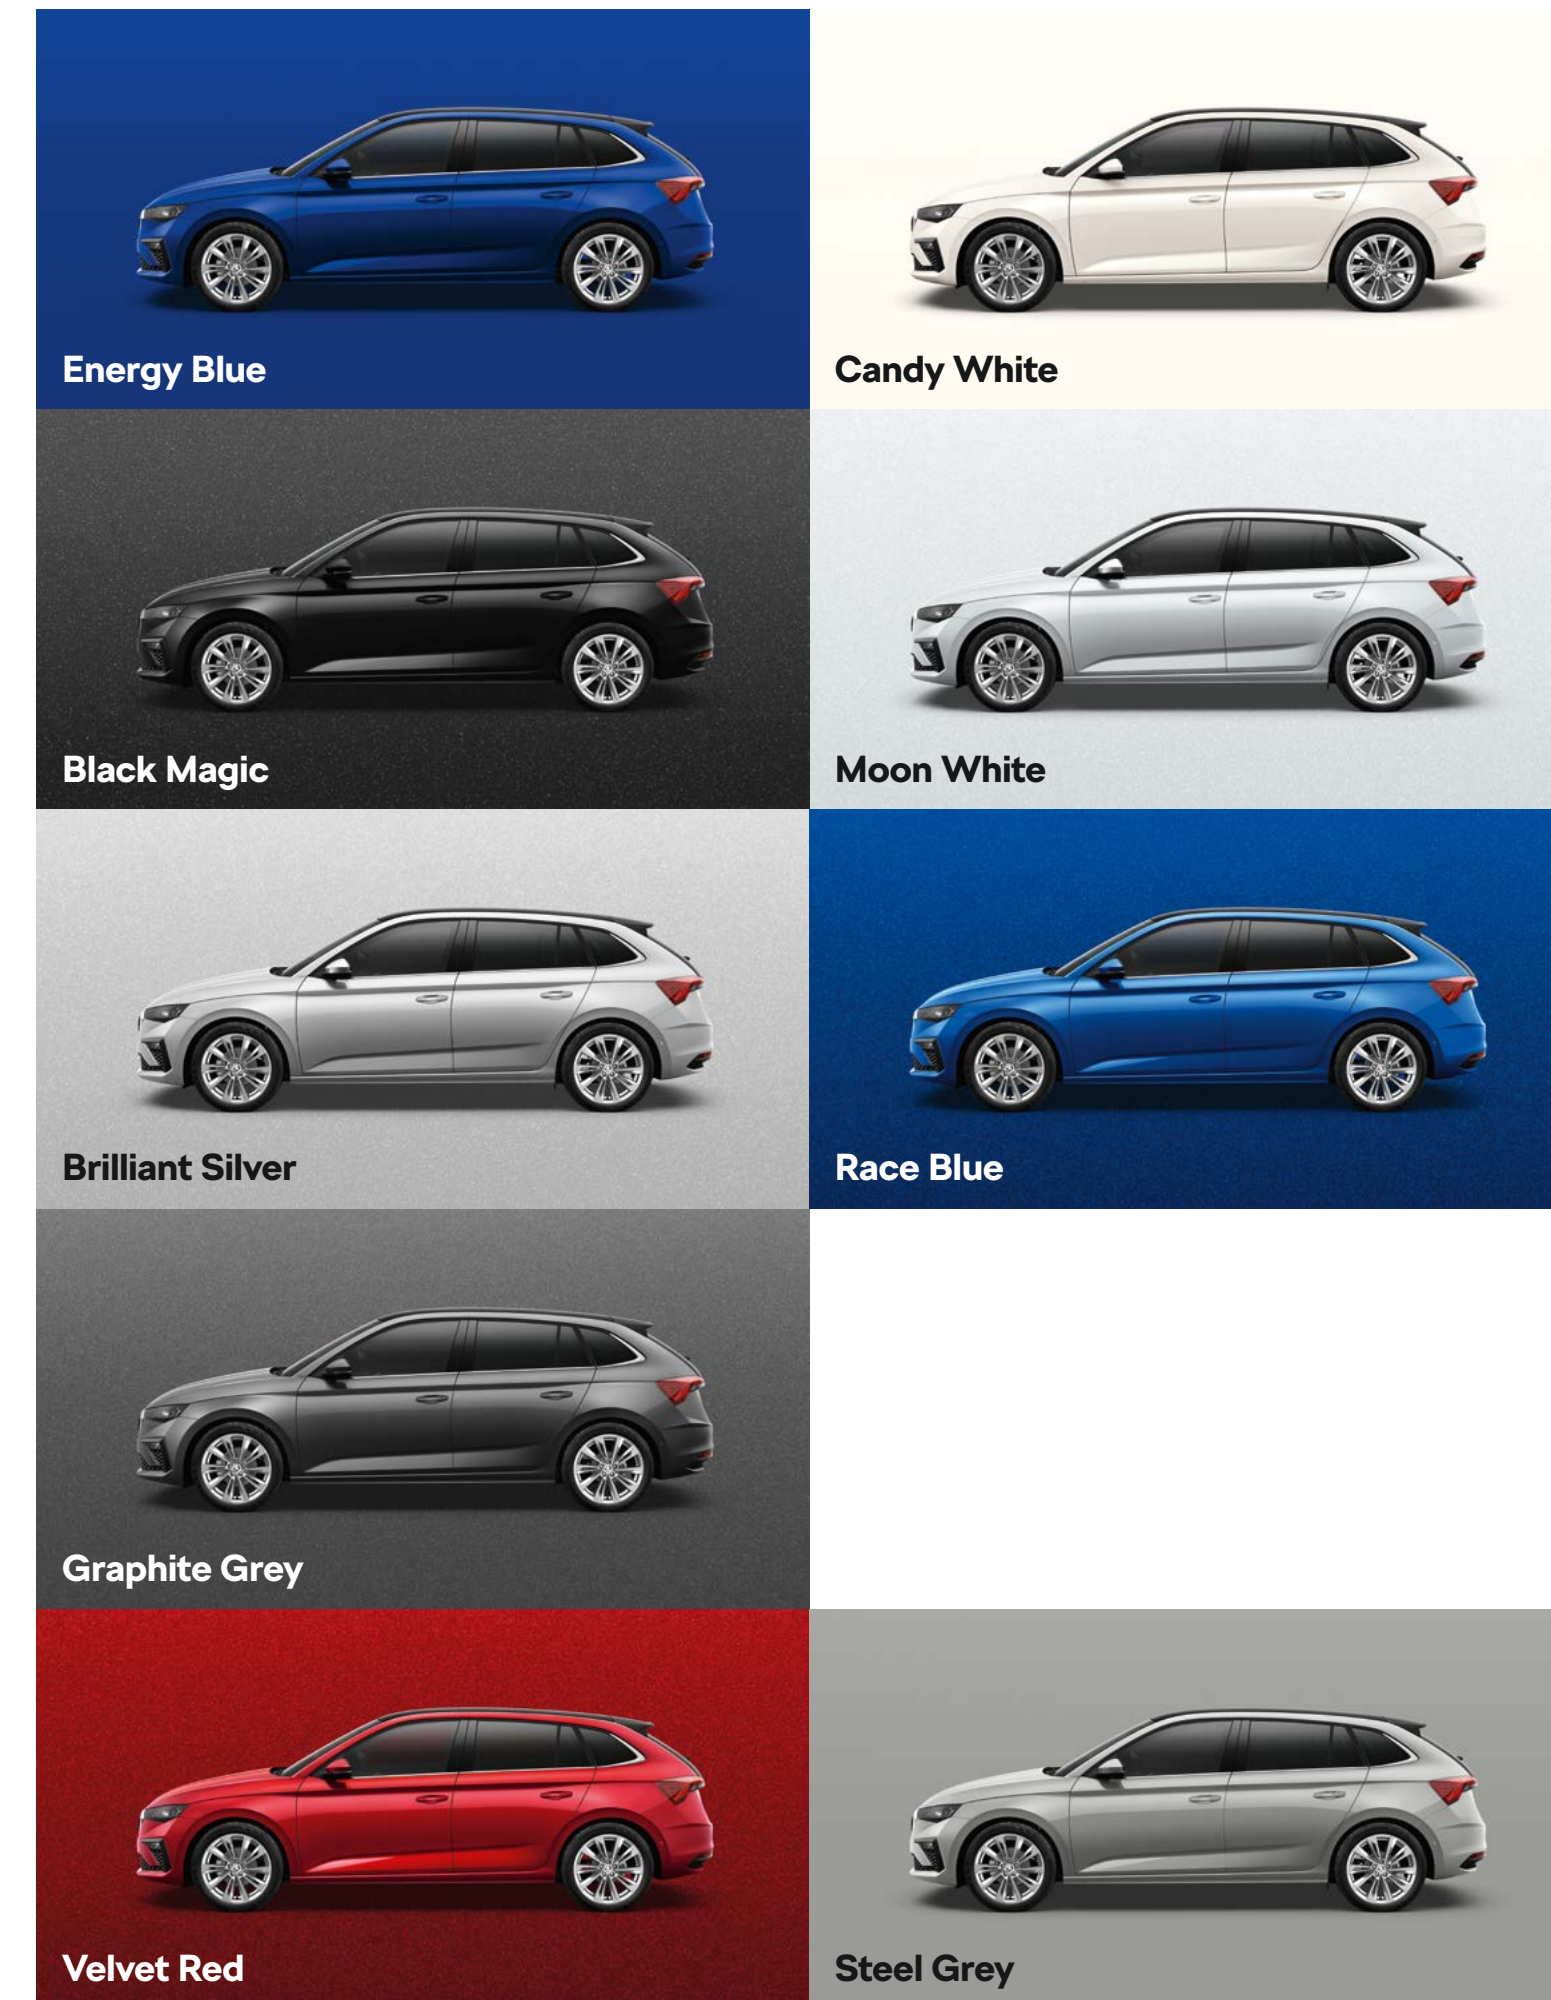

Bestel code	Netto catalogusprijs excl. btw excl. bpm	Consumenten adviesprijs incl. btw excl. bpm	Essence	Selection	Business Edition	Monte Carlo
Uni lak							
Energy Blue	CL01	€ 0	€ 0	●	●	●	●
Candy White	CL03	€ 405	€ 490	○	○	○	○
Metallic lak							
Black Magic	CL02	€ 653	€ 790	○	○	○	○
Moon White	CL02	€ 653	€ 790	○	○	○	○
Brilliant Silver	CL02	€ 653	€ 790	○	○	○	○
Race Blue	CL02	€ 653	€ 790	○	○	○	○
Graphite Grey	CL02	€ 653	€ 790	○	○	○	○
Speciale lak							
Velvet Red	CL09	€ 818	€ 990	○	○	○	○
Steel Grey	CL03	€ 653	€ 790	○	○	○	○