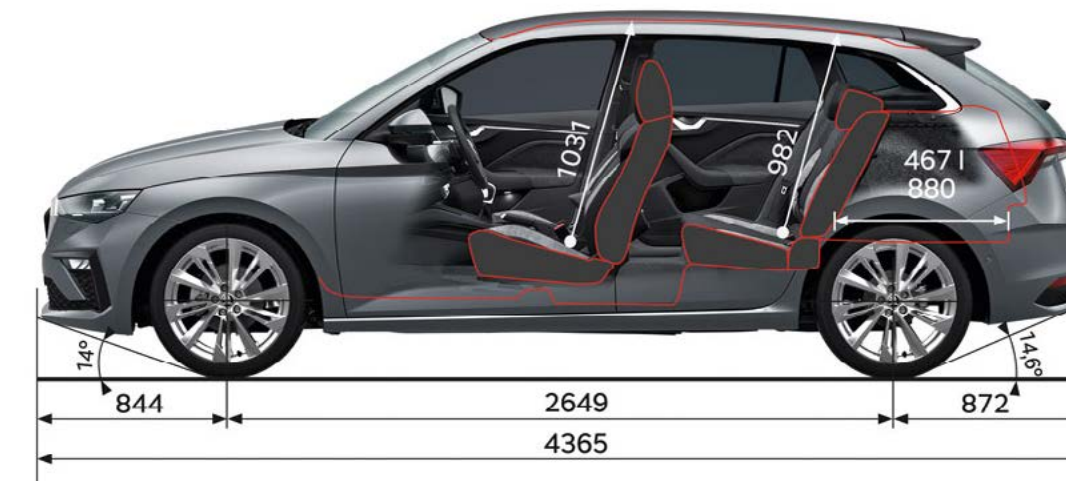

Afmetingen exterieur

Lengte (mm)	4.362
Breedte (mm)	1.793
Hoogte (mm)	1.514
Wielbasis	2.636
Bagageruimte tot aan achterbank (l)	467
Bagageruimte tot aan voorstoelen (l)	1.410

De genoemde verbruikscijfers zijn gebaseerd op de uitkomsten van de op dit moment geldende Europese testmethode. Afhankelijk van meeruitvoeringen, weg-, verkeers- en weersomstandigheden, milieu-invloeden, conditie van de auto en rijstijl kunnen in de praktijk verbruikswaarden voorkomen die hiervan afwijken. Wij adviseren Het Nieuwe Rijden (zie ook www.hetnieuwerijden.nl) voor handige tips om zuiniger te rijden.