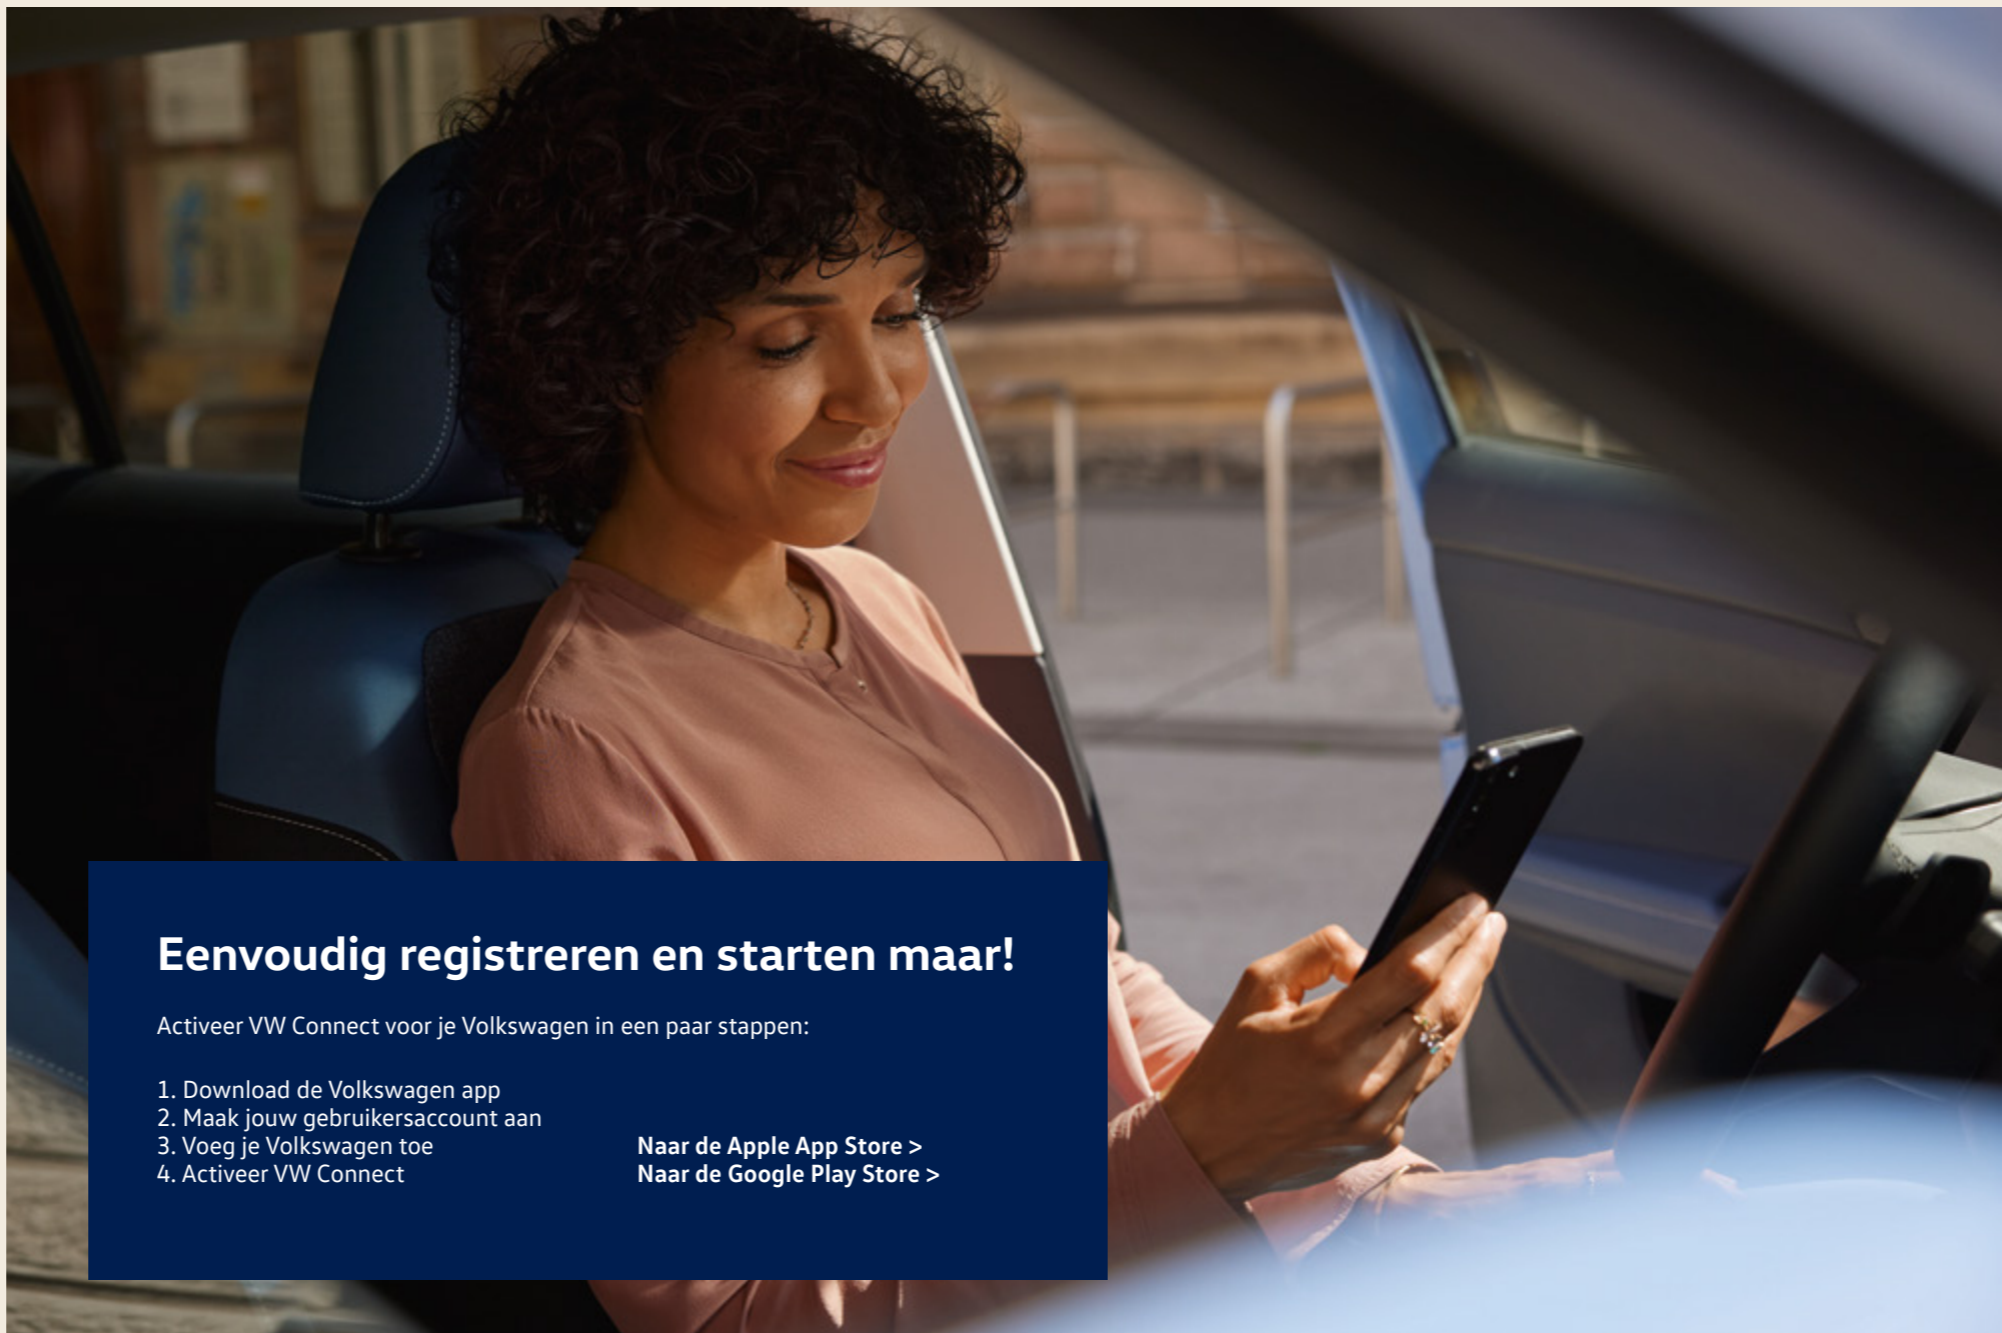

Met VW Connect en VW Connect Plus maak je in jouw Volkswagen T-Cross gebruik van een scala aan nuttige online diensten om je te ondersteunen en te entertainen.

Denk, naast vele andere, aan:

- Online kaartupdates voor je navigatiesysteem
- Online verkeersinformatie voor de snelste route
- Serviceafspraakplanning; precies wanneer jouw auto dat nodig heeft

En via de Volkswagen app:

- Voertuigstatus (portieren en licht)
- Parkeerpositie

Kijk voor meer over VW Connect op [volkswagen.nl](https://www.volkswagen.nl)

Eenvoudig registreren en starten maar!

Activeer VW Connect voor je Volkswagen in een paar stappen: