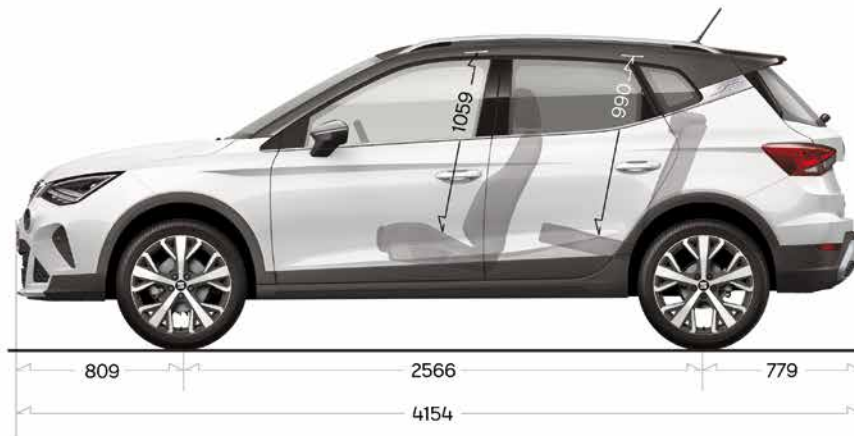

Afmetingen.

*Met bandenmaat: 185/70 R14 ET38

Exterieur	Reference/Style/ FR/ Xperience Connect
Lengte, mm	4.154
Breedte exclusief / inclusief buitenspiegels, mm	1.780 / 1.942
Hoogte, mm	1.537
Wielbasis, mm	2.566
Spoorbreedte voor, mm	1.513
Spoorbreedte achter, mm	1.495

Interieur	
Bagageruimte, liter	400

Diversen	
Draaicirkel, m	10,6
Inhoud brandstoftank, liter	40