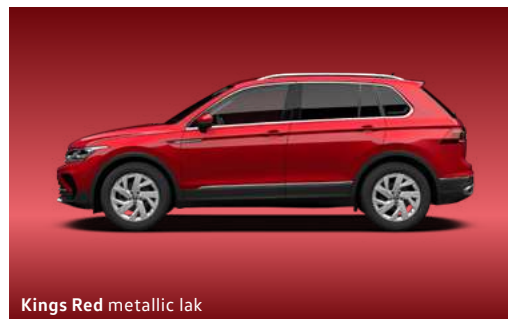

Kleuren

	Netto Catalogusprijs Excl. BTW	Consumenten- adviesprijs Incl. BTW	Life	Life Business	Elegance	R-Line	R-Line Business
Urano Grey unilak	€ 0	0	●	●	●	-	-
Pure White unilak	€ 190	230	○	○	○	●	●
Kings Red metallic lak	€ 636	770	○	○	○	-	-
Reflex Silver metallic lak	€ 785	950	○	○	○	○	○