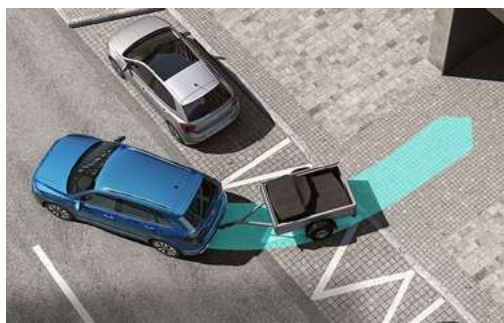

Opties

	Netto Catalogusprijs Excl. BTW	Consumenten- adviesprijs Incl. BTW	Life	Life Business	Elegance	R-Line	R-Line Business
Trekhaak inclusief Trailer Assist	€ 983	1.190	☐	☐	☐	☐	☐
- Trekhaak, elektrisch uitklapbaar, mechanisch inklapbaar							
- Assistentie bij achteruit rijden met aanhanger							
- Parkeerassistent (Park Assist)							
.. Prijs i.c.m. het bestuurdersassistentiepakket	€ 876	1.060	-	-	☐	☐	☐
Zij-airbags, achter	€ 314	380	☐	☐	☐	☐	☐
- Knie-airbag voor bestuurder							
- Zij-airbags en gordelspanners achter							
- Akoestisch en optisch signaal bij niet dragen van gordels achter							
Reservewiel, plaatsbesparend	€ 248	300	☐	☐	☐	☐	☐
- 18 inch reserve wiel							
- Krik en moersleutel							
- Variabele laadbodem