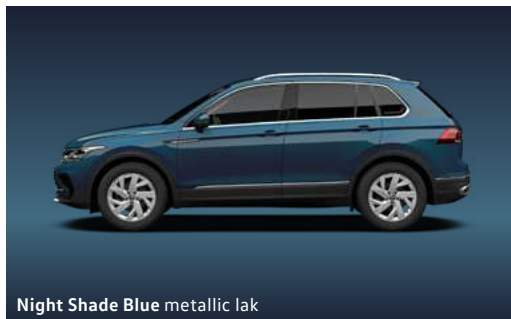

Kleuren

	Netto Catalogusprijs Excl. BTW	Consumenten- adviesprijs Incl. BTW	Life	Life Business	Elegance	R-Line	R-Line Business
Dolphin Grey metallic lak	€ 785	950	○	○	○	○	○
Night Shade Blue metallic lak	€ 785	950	○	○	○	○	○
Deep Black pareleffect lak	€ 785	950	○	○	○	○	○
Lapiz Blue metallic lak	€ 917	1.110	○	○	○	○	○