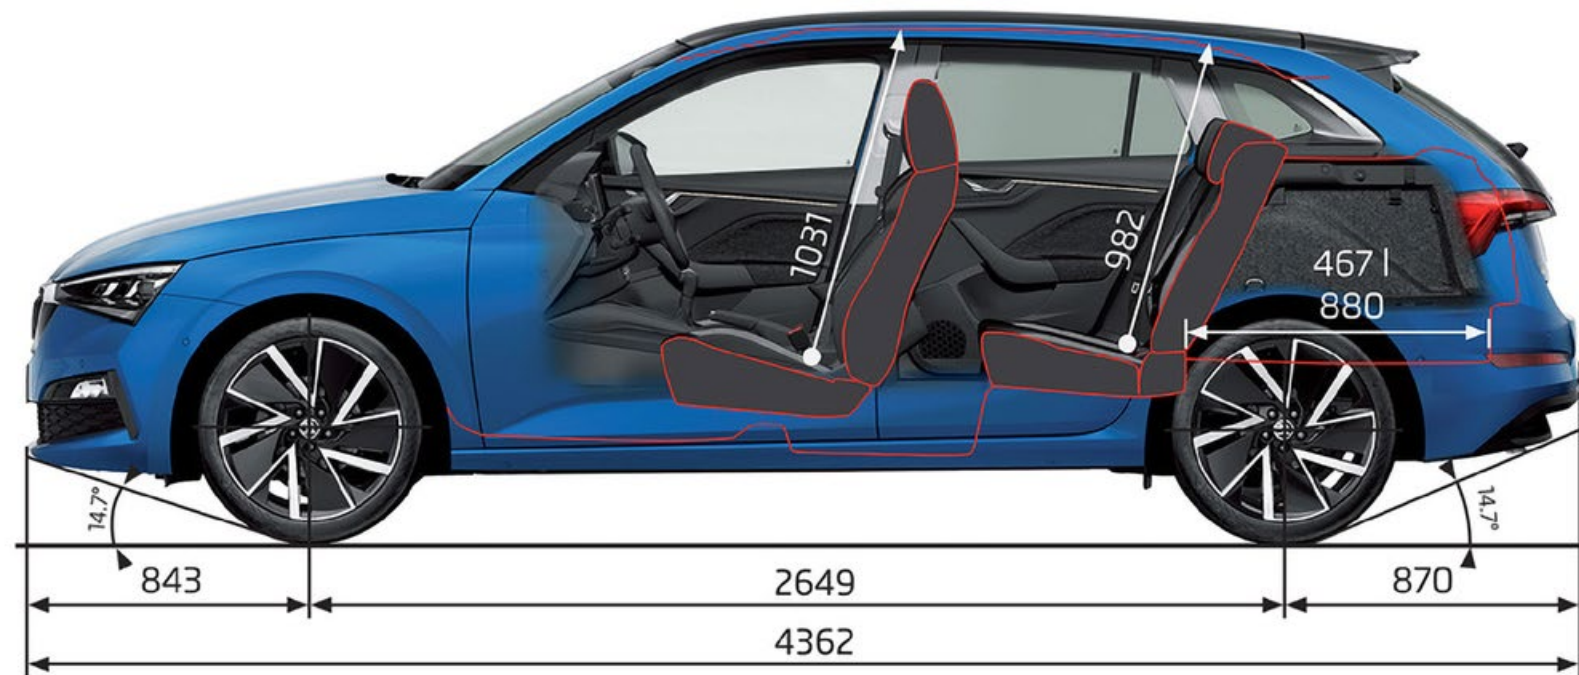

Technische gegevens

Afmetingen exterieur

Aantal deuren	5
Aantal zitplaatsen	5
Lengte (mm)	4.362
Breedte (mm)	1.793
Hoogte (mm)	1.471 *
Wielbasis	2.649
Bagageruimte (tot aan de achterbank) (L)	467
Bagageruimte (tot aan de voorstoelen) (L)	1.410