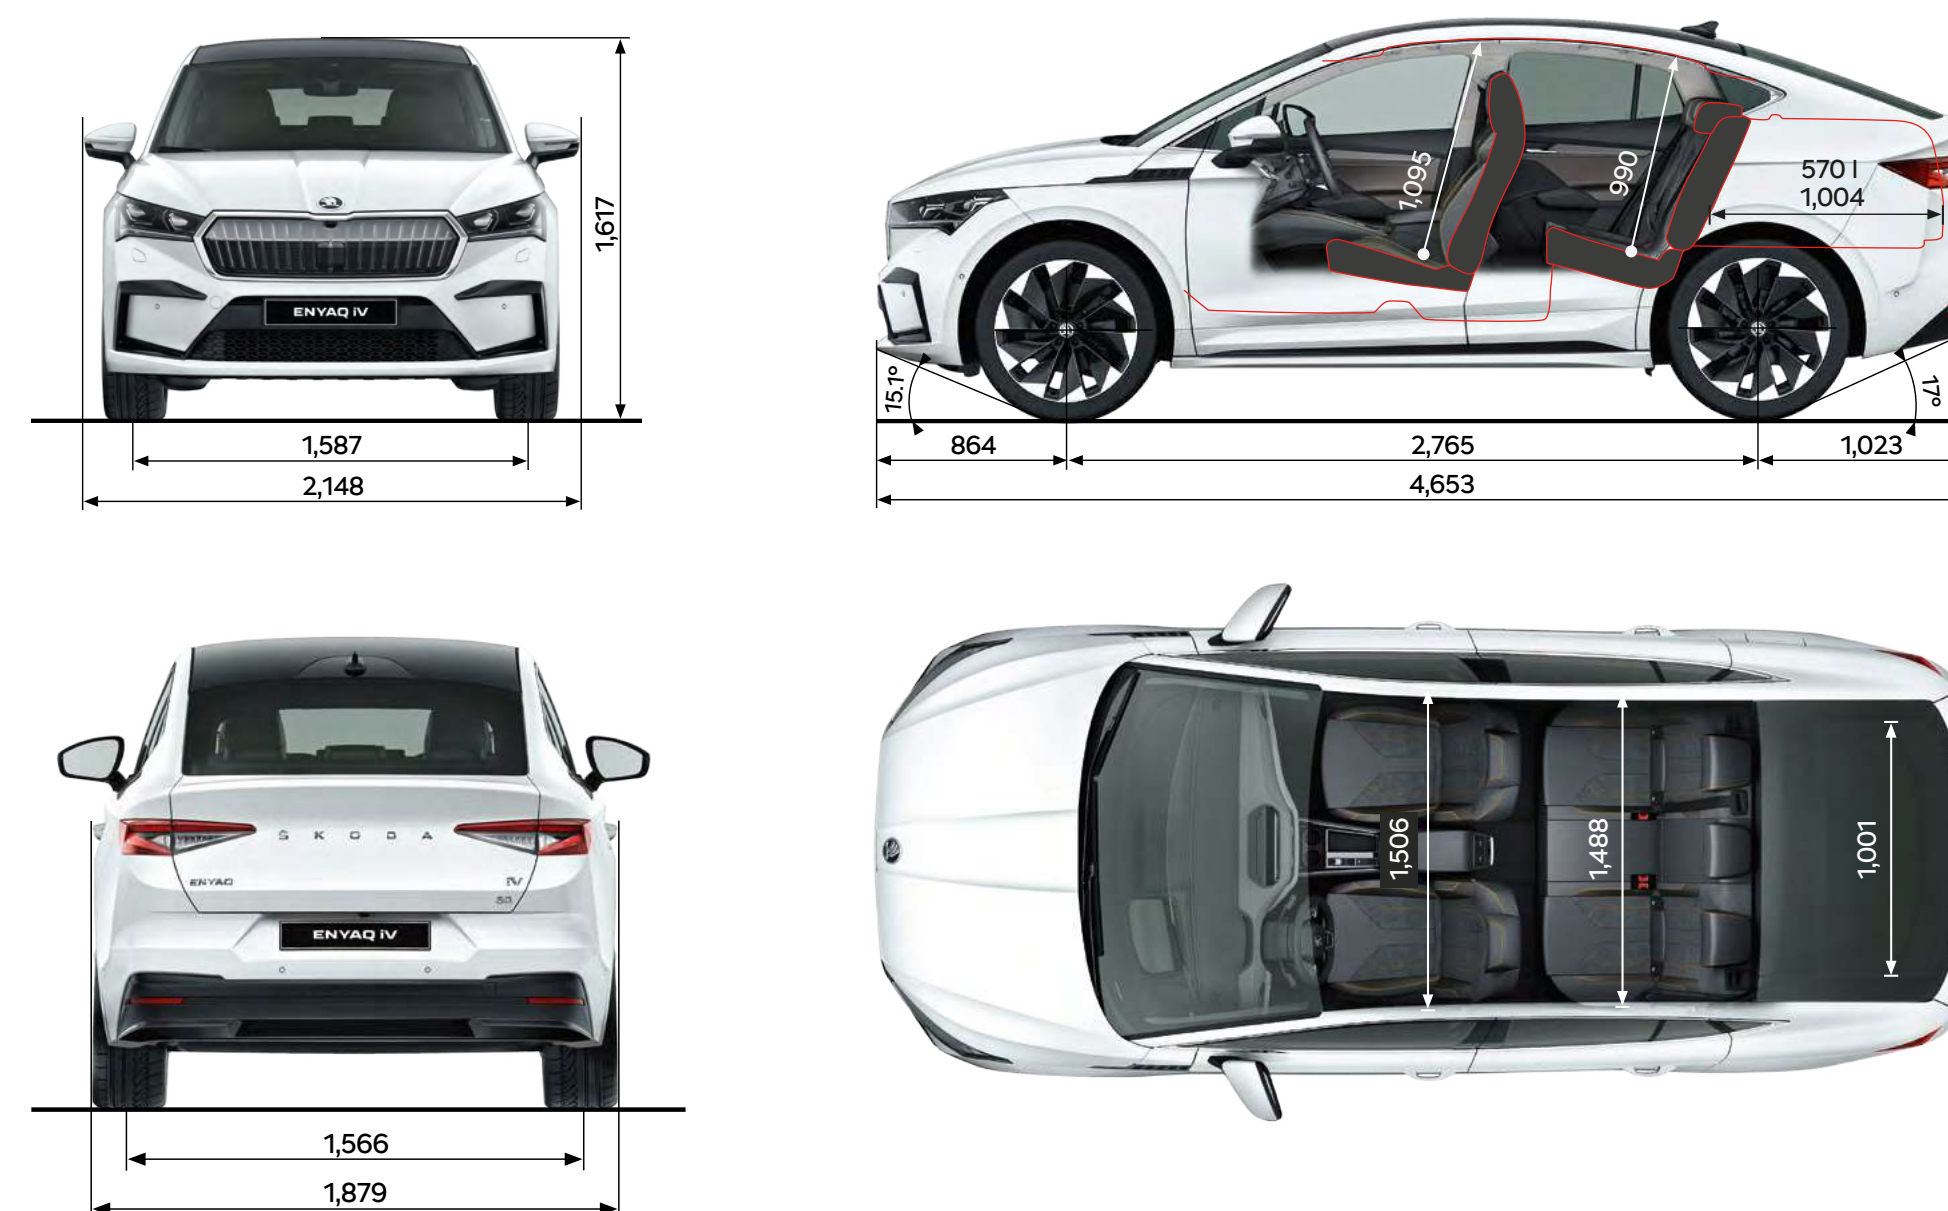

PRESTATIES		
Topsnelheid (km/u)	160	160
Acceleratie 0-100 km/u (s)	8,8	8,7

GEWICHTEN		
Massa rijklaar	2.154	2.119
Max. toelaatbaar totaalgewicht (kg)	2.510	2.600
Max. daklast (kg)	75	75
Max. trekgewicht geremd (kg)	1.000	1.000
Max. kogeldruk (kg)	75	75

STROOMVERBRUIK, KWH/100 KM¹		
Gecombineerd:	15,6	16,7
CO₂ uitstoot gecombineerd, g/km	0	0

BATTERIJ / LAADSYSTEEM²		
Batterijtype	Lithion-Ion	Lithion-Ion
batterijgewicht, kg	376	493
Batterij positie	Tussen de assen	Tussen de assen
Nominale capaciteit (kWh / Ah)	58,0	77,0
Aantal cellen / Module		
Nominale spanning AC/DC (V)	240 - 408 V	240 - 408 V
Oplaadtijd AC 7,2 kW 100% SOC	09:30	13:00
Oplaadtijd DC 135 kW 80%	00:35	00:29

² De vermelde theoretische oplaadtijden alsmede het maximale vermogen om te kunnen laden (AC laden dan wel het DC snelladen) kunnen afwijken in de praktijk doordat deze onder andere afhankelijk zijn van de batterij- en omgevingstemperatuur, het vermogen van het laadpunt en de laadstatus (State of Charge) van de batterij van de auto.

WLTP & BANDENLABEL INFO, STROOMVERBRUIK EN ACTIERADIUS

Het toevoegen van pakketten, optionele velgen en/of opties heeft invloed op het stroomverbruik en de actieradius. Voor de bandenlabels, het stroomverbruik en de actieradius van de door jou gewenste auto inclusief pakketten, optionele velgen en/of opties verwijzen wij je naar de Car Configurator of jouw dealer.

AFMETINGEN EXTERIEUR

Lengte (mm)	4.653	Spoorbreedte voor (mm)	1.587
Breedte (mm)	1.879	Spoorbreedte achter (mm)	1.566
Hoogte (mm)	1.617	Bagageruimte tot aan achterbank (l)	570
Wielbasis (mm)	2.765	Bagageruimte tot aan voorstoelen (l)	1.700

¹ De genoemde verbruikscijfers zijn gebaseerd op de uitkomsten van de op dit moment geldende Europese testmethode. Afhankelijk van meeruitvoeringen, weg-, verkeers- en weersomstandigheden, milieu-invloeden, conditie van de auto en rijstijl kunnen in de praktijk verbruikswaarden voorkomen die hiervan afwijken. Wij adviseren Het Nieuwe Rijden (zie ook www.hetnieuwrijden.nl) voor handige tips om zuiniger te rijden.