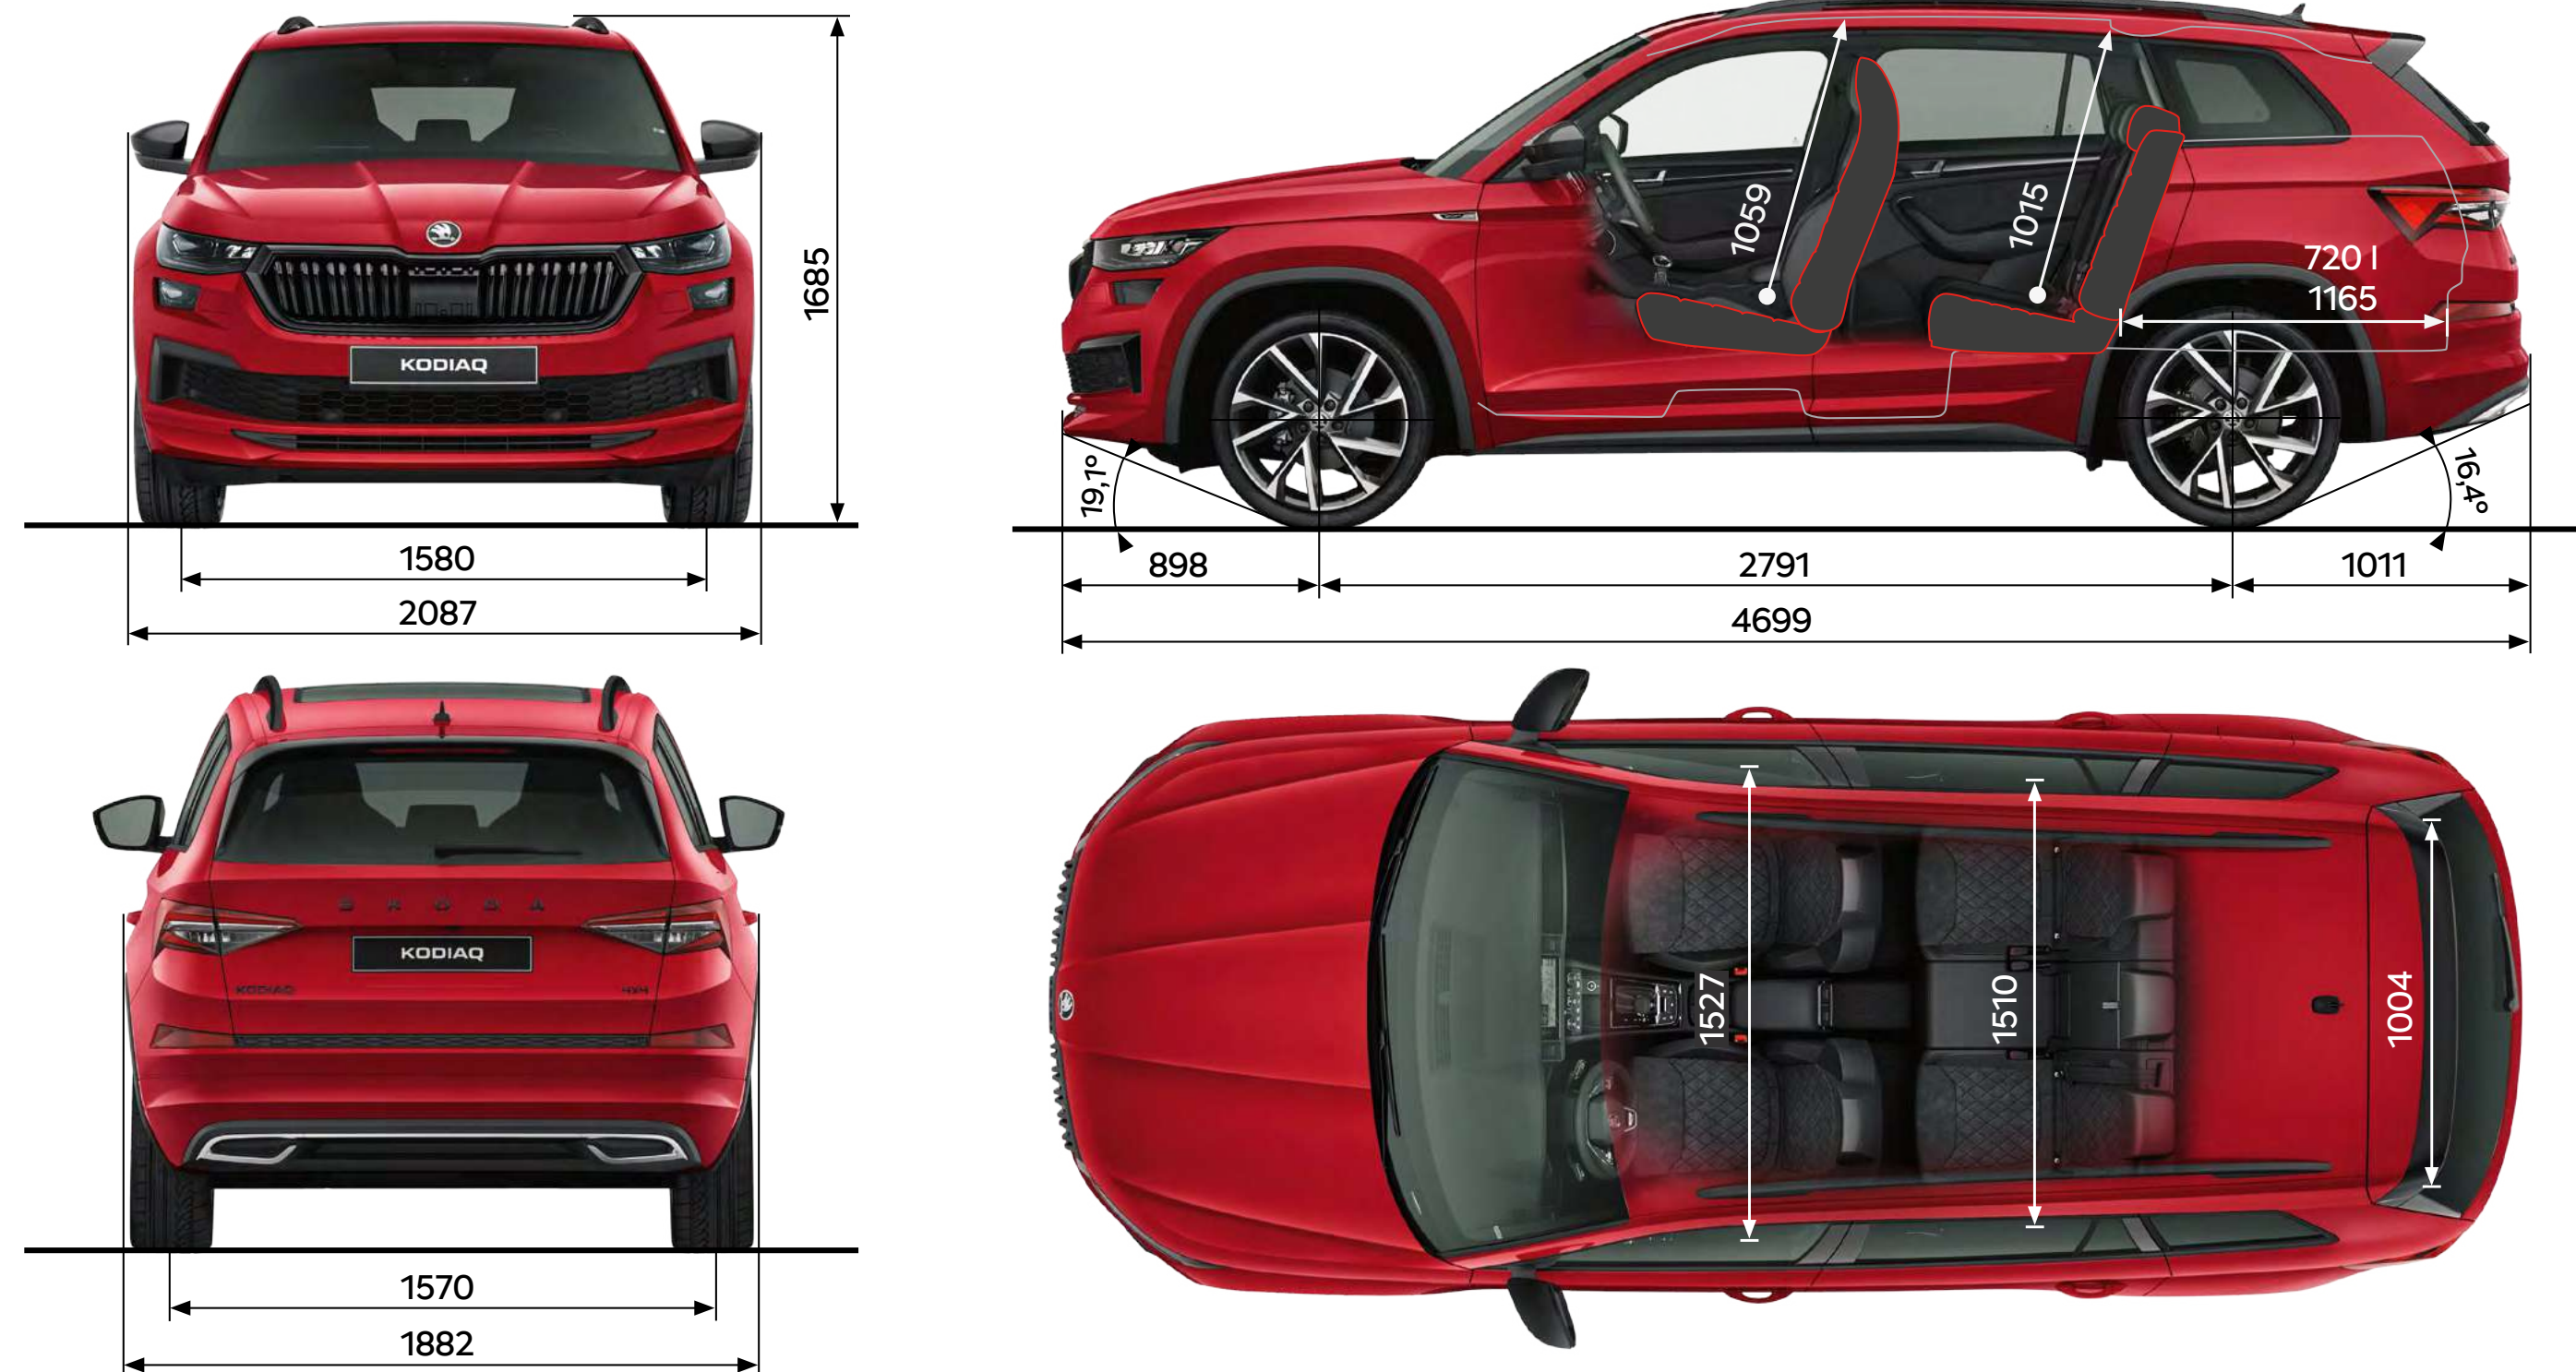

# TECHNISCHE GEGEVENS ŠKODA KODIAQ

AFMETINGEN	5 zitplaatsen	7 zitplaatsen
Aantal deuren	5	5
Lengte (mm)	4.697	4.697
Breedte (mm)	1.882	1.882
Hoogte (mm)	1.660 / 1.681*	1.659 / 1.680*
Wielbasis (mm)	2.791	2.791
Spoorbreedte voor/achter (mm)	1.586/1.576	1.586/1.576
Tot aan achterbank (l)	835 / [725]	835 / [725]
Tot aan voorstoelen (l)	2.065 / [2.005]	2.065 / [2.005]