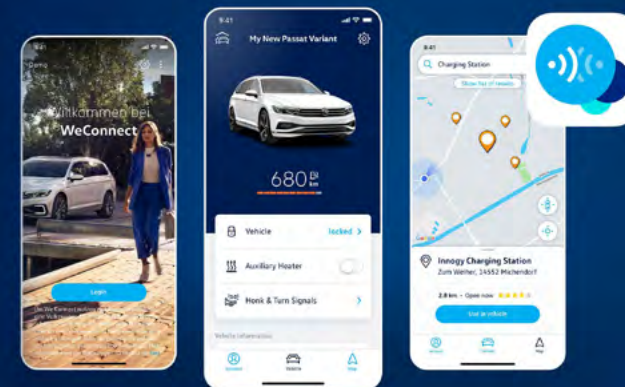

Blijf in verbinding

Dankzij de geïnstalleerde eSIM-kaart is de Volkswagen van begin af aan online. Bovendien kun je jouw smartphone koppelen met je Volkswagen via de 'We Connect app' en heb je toegang tot verschillende functies van de auto en de wagenstatus. Ontdek het connectiviteitsaanbod van We Connect.

We Connect voor jouw Volkswagen

Met We Connect en We Connect Plus maak je in jouw Volkswagen gebruik van een scala aan nuttige online diensten om je te ondersteunen en te entertainen. Denk, naast vele andere, aan:

- Online kaartupdates voor je navigatiesysteem
- Online verkeersinformatie voor de snelste route
- Serviceafspraakplanning; precies wanneer jouw auto dat nodig heeft.

En via de app:

- Voertuigstatus (portieren en licht)
- Parkeerpositie

Kijk voor meer over We Connect op volkswagen.nl

Eenvoudig registreren en starten maar

Activeer We Connect voor je Volkswagen in een paar stappen:

1. Download de We Connect app
2. Maak jouw gebruikersaccount aan
3. Voeg je Volkswagen toe
4. Activeer We Connect

[Naar de Apple App Store >](#)

[Naar de Google Play Store >](#)