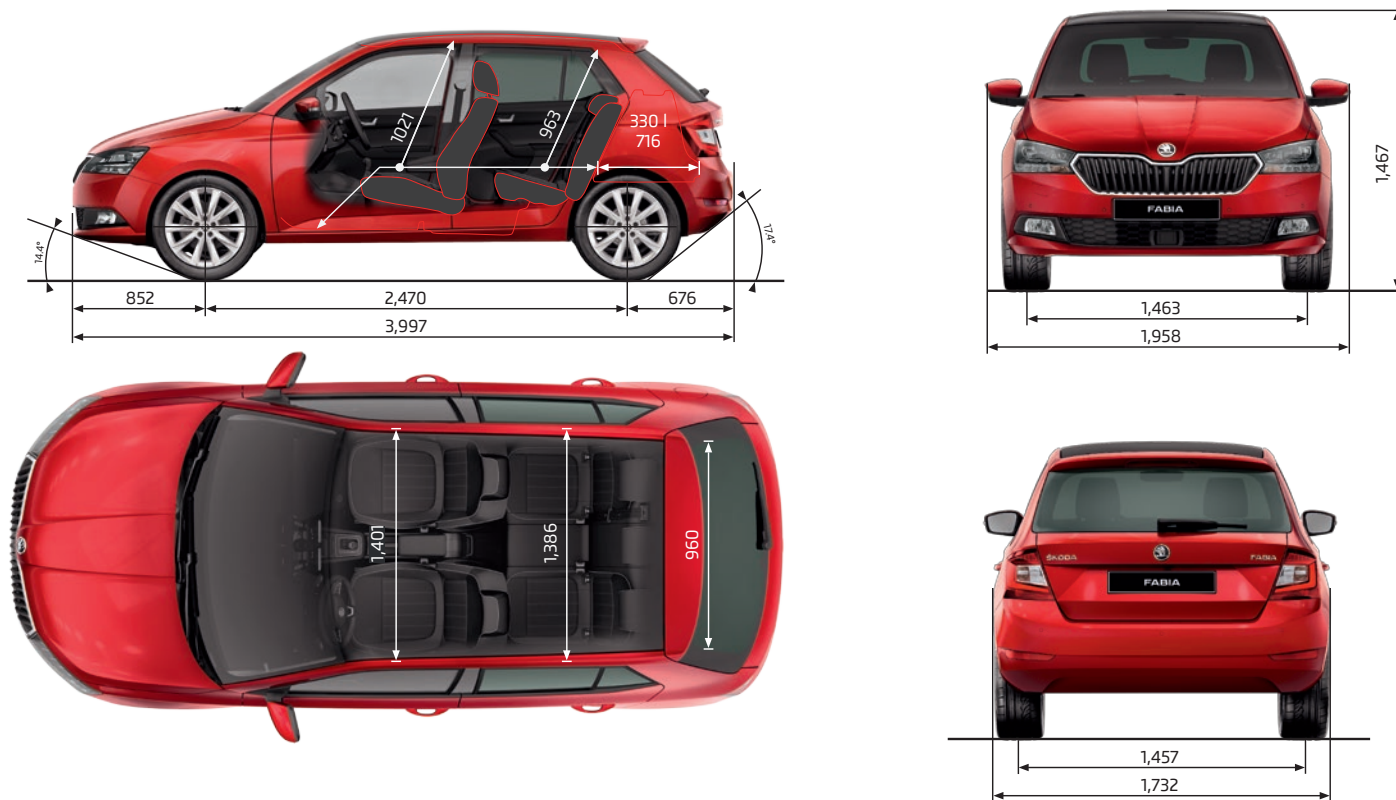

TECHNISCHE GEGEVENS FABIA

Afmetingen exterieur

Lengte (mm)	3.997
Breedte (mm)	1.732
Hoogte (mm) {Sportonderstel}	1.467 {1.452}
Wielbasis (mm)	2.470
Spoorbreedte voor (mm)	1.463
Spoorbreedte achter (mm)	1.457
Bagageruimte tot aan achterbank (l)	330
Bagageruimte tot aan voorstoelen (l)	1.150