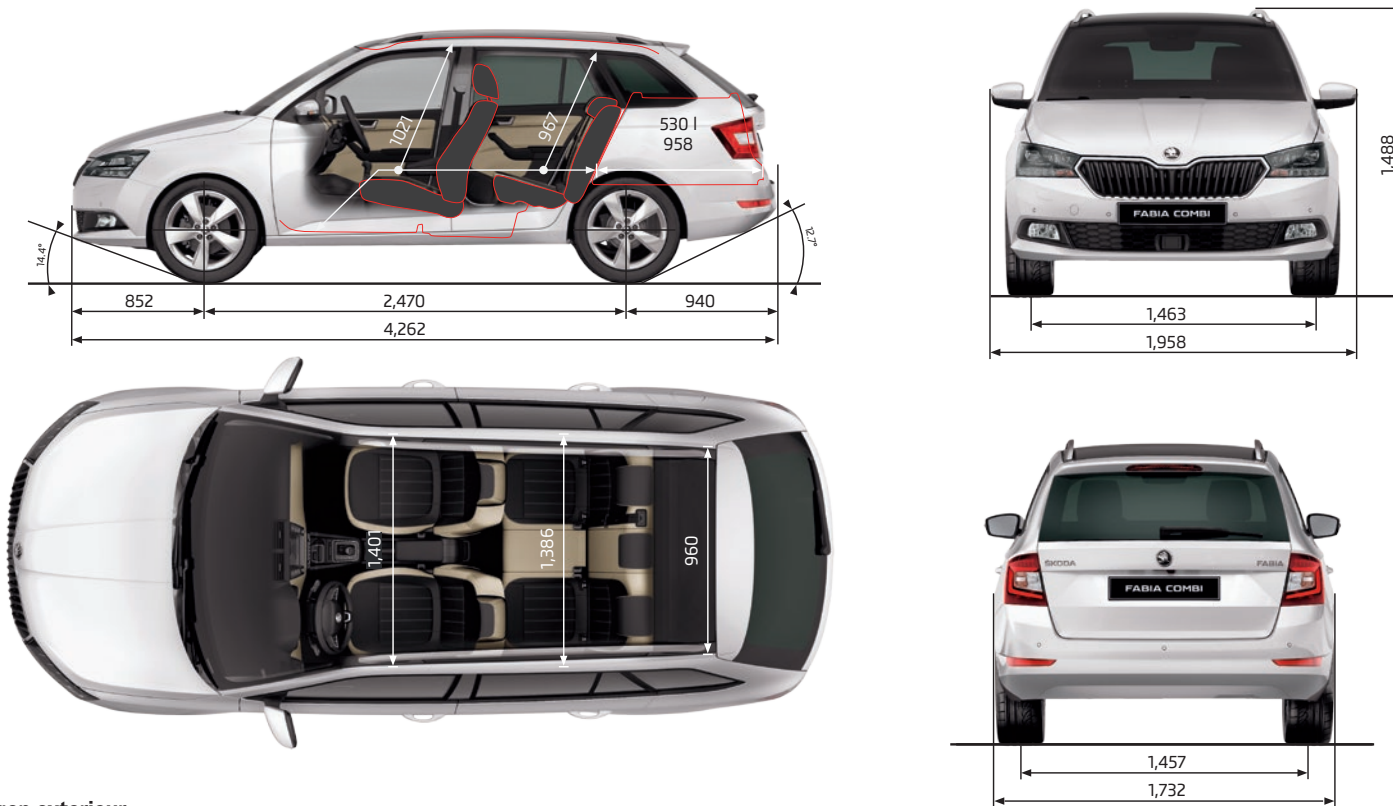

TECHNISCHE GEGEVENS FABIA COMBI

Afmetingen exterieur

Lengte (mm)	3.997
Breedte (mm)	1.732
Hoogte (mm) {Sportonderstel}	1.467 {1.452}
Wielbasis (mm)	2.470
Spoorbreedte voor (mm)	1.463
Spoorbreedte achter (mm)	1.457
Bagageruimte tot aan achterbank (l)	330
Bagageruimte tot aan voorstoelen (l)	1.150

De genoemde verbruikscijfers zijn gebaseerd op de uitkomsten van de op dit moment geldende Europese testmethode. Afhankelijk van meeruitvoeringen, weg-, verkeers- en weersomstandigheden, milieu-invloeden, conditie van de auto en rijstijl kunnen in de praktijk verbruikswaarden voorkomen die hiervan afwijken. Wij adviseren Het Nieuwe Rijden (zie ook www.hetnieuwerijden.nl) voor handige tips om zuiniger te rijden.