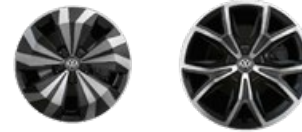

Pakketten

Design pakket 'Black'

- Spiegelkappen in zwart
- Zijruiten achter en achterraut getint, 65% lichtabsorberend
- Decorinleg in middenconsole uitgevoerd in 'Black'
- Decorinleg in dashboard uitgevoerd in '3D Black & Grey'
- Sport-/ comfortstoelen vóór met lendensteunen in 'Neutral / Titaanzwart'
- Lendensteunen vóór
- Velgen 'Manila' zwart met helder oppervlak, 17 inch lichtmetaal
- Velgen 'Köln' zwart met helder oppervlak, 18 inch lichtmetaal

Winterpakket

- Verwarmde ruitensproeiers vóór
- Ruitensproeiervloeistofindicator
- Verwarmbare voorstoelen

Bestuurdersassistentiepakket

- Proactieve inzittendenbescherming (Pre-Crash)
- Dodehoeksensor (Side Assist) met uitparkeerassistent
- Vermoeidheidsherkenningssysteem (Driver Alert System)

Bestelcode		Excl. BTW Excl. BPM	Incl. BTW Excl. BPM	Life	Style
PAG/PAA	€	617	747	☐	-
PAD	€	539	652	-	☐
WW1	€	259	313	☐	☐
7Y9/EM1/PES	€	307	371	☐	☐