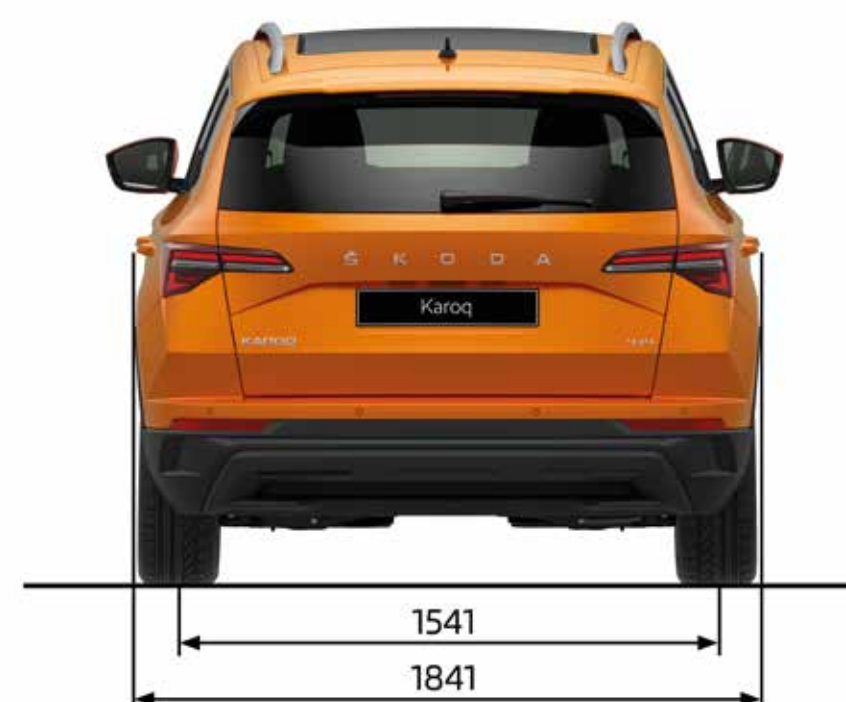

Technische gegevens

Afmetingen exterieur

Aantal deuren	5
Aantal zitplaatsen	5
Lengte (mm)	4.384
Breedte (mm)	1.841
Hoogte (mm)	1.629 *
Wielbasis	2.625
Spoorbreedte voor/achter	1.576 / 1.541

Bagageruimte

Tot aan achterbank (l)	521 / met VarioFlex achterstoelen: 588
Tot aan voorstoelen (l)	1.630 / met VarioFlex achterstoelen: 1.605 - 1.810