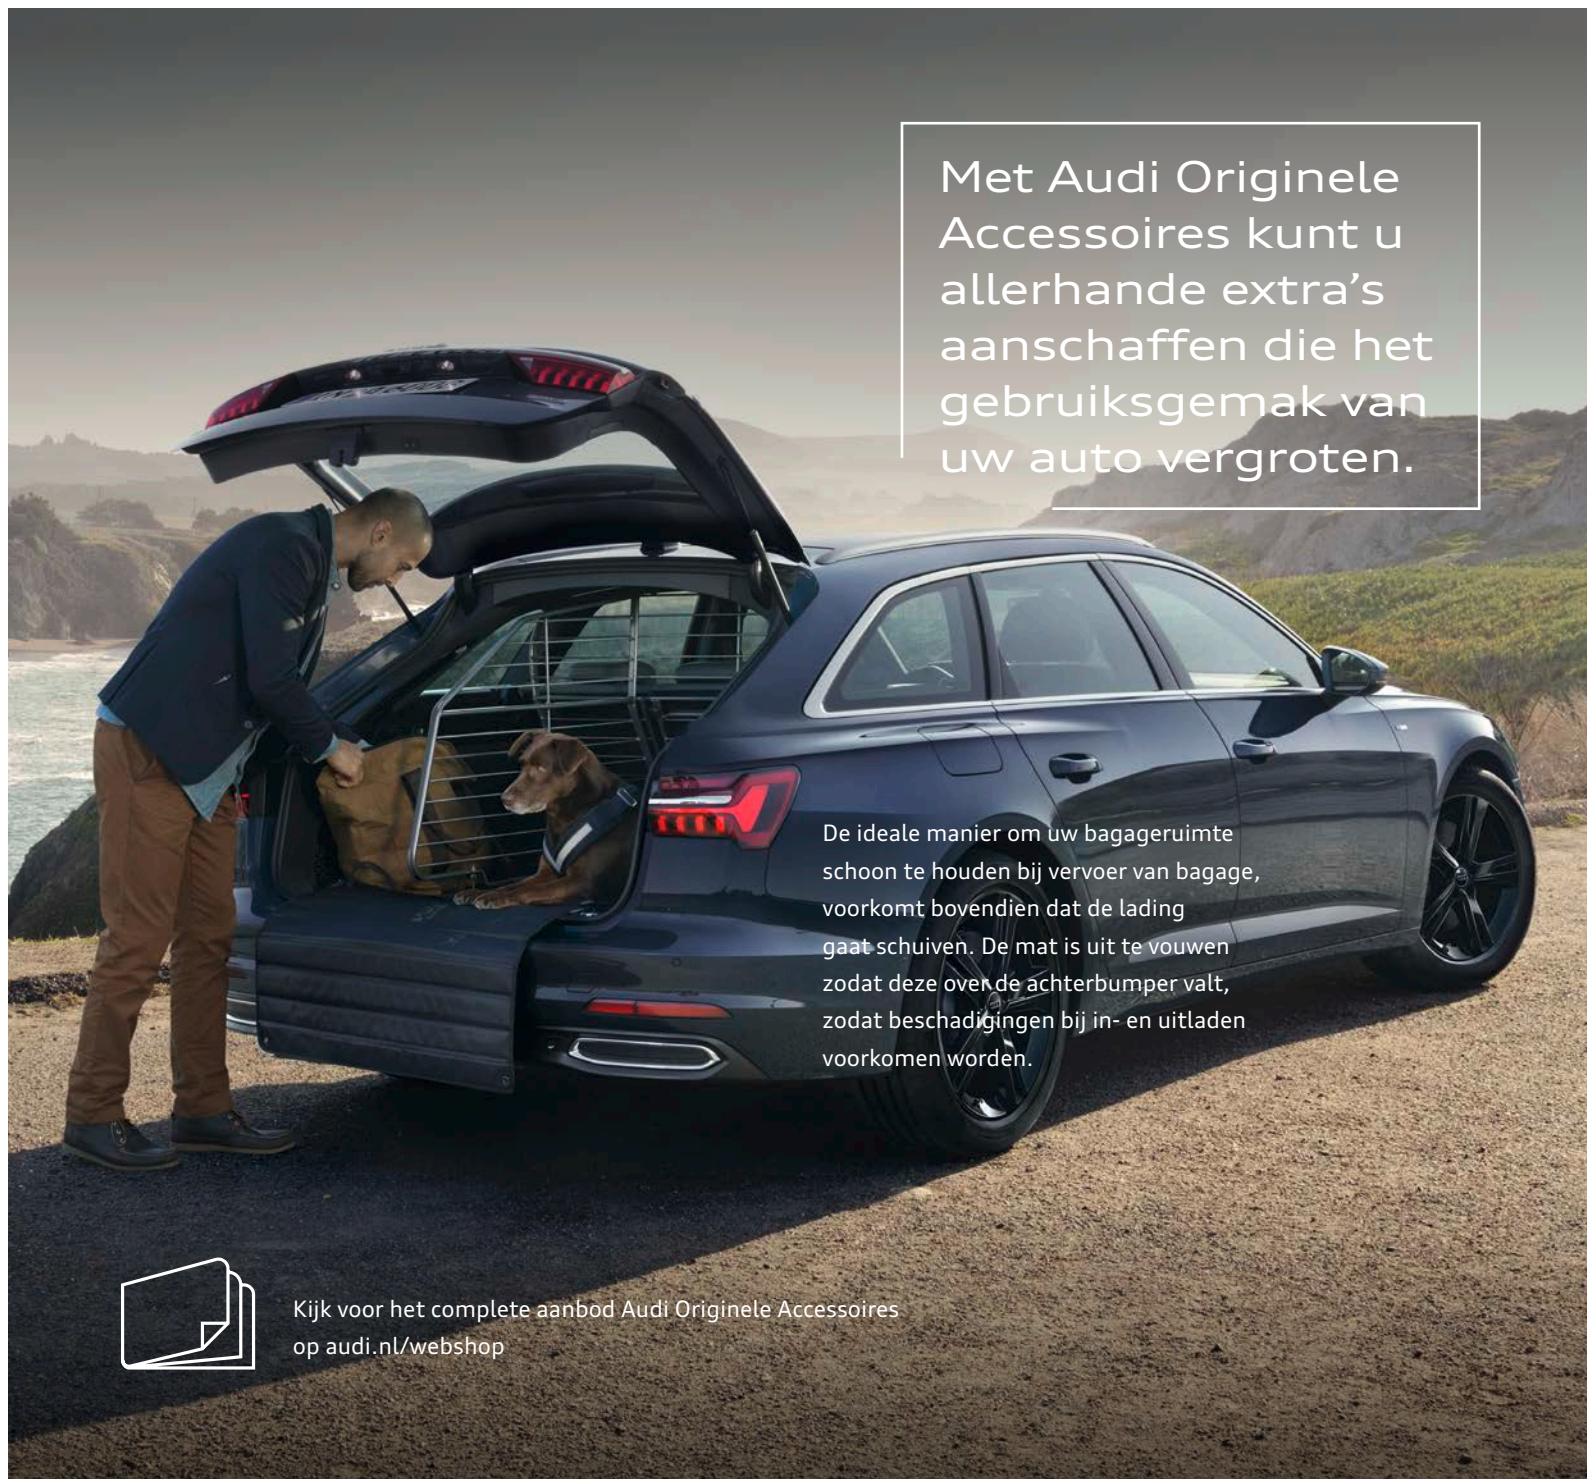

Met Audi Originele Accessoires kunt u allerhande extra's aanschaffen die het gebruiksgemak van uw auto vergroten.

De ideale manier om uw bagageruimte schoon te houden bij vervoer van bagage, voorkomt bovendien dat de lading gaat schuiven. De mat is uit te vouwen zodat deze over de achterbumper valt, zodat beschadigingen bij in- en uitladen voorkomen worden.

Kijk voor het complete aanbod Audi Originele Accessoires op [audi.nl/webshop](https://www.audi.nl/webshop)