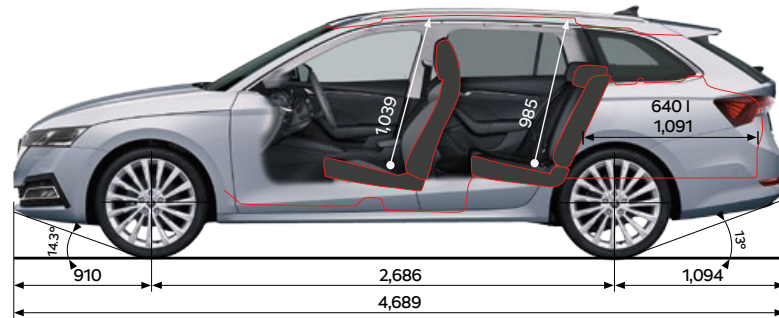

TECHNISCHE GEGEVENS NIEUWE OCTAVIA BUSINESS COMBI

Afmetingen exterieur

Lengte (mm)	4.689
Breedte (mm)	1.829
Hoogte (mm)	1.468
Wielbasis (mm)	2.680
Spoorbreedte voor/achter (mm)	1.543 / 1535
Bagageruimte tot aan achterbank (l)	640 / 495 G-TEC / 490 iV
Bagageruimte tot aan voorstoelen (l)	1.700 / 1.560 G-TEC / 1.555 iV

* Uitstoot geldt alleen voor Sport Business
[Waarden voor e-TEC DSG]

De genoemde verbruikscijfers zijn gebaseerd op de uitkomsten van de op dit moment geldende Europese testmethode. Afhankelijk van meeruitvoeringen, weg-, verkeers- en weersomstandigheden, milieu-invloeden, conditie van de auto en rijstijl kunnen in de praktijk verbruikswaarden voorkomen die hiervan afwijken. Wij adviseren Het Nieuwe Rijden (zie ook www.hetnieuwrijden.nl) voor handige tips om zuiniger te rijden.