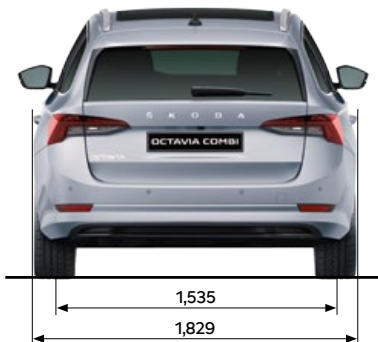

TECHNISCHE GEGEVENS NIEUWE OCTAVIA BUSINESS COMBI

Afmetingen exterieur

Lengte (mm)	4.689
Breedte (mm)	1.829
Hoogte (mm)	1.468
Wielbasis (mm)	2.680
Spoorbreedte voor/achter (mm)	1.543 / 1535
Bagageruimte tot aan achterbank (l)	640 / 495 G-TEC / 490 iV
Bagageruimte tot aan voorstoelen (l)	1.700 / 1.560 G-TEC / 1.555 iV

* Uitstoot geldt alleen voor Sport Business
[Waarden voor e-TEC DSG]

De genoemde verbruikscijfers zijn gebaseerd op de uitkomsten van de op dit moment geldende Europese testmethode. Afhankelijk van meeruitvoeringen, weg-, verkeers- en weersomstandigheden, milieu-invloeden, conditie van de auto en rijstijl kunnen in de praktijk verbruikswaarden voorkomen die hiervan afwijken. Wij adviseren Het Nieuwe Rijden (zie ook www.hetnieuwrijden.nl) voor handige tips om zuiniger te rijden.