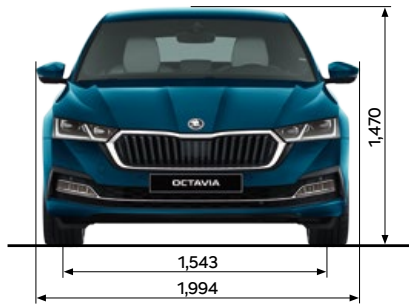

TECHNISCHE GEGEVENS NIEUWE OCTAVIA BUSINESS

Afmetingen exterieur

Lengte (mm)	4.689
Breedte (mm)	1.829
Hoogte (mm)	1.470
Wielbasis (mm)	2.669
Spoorbreedte voor/achter (mm)	1.543 / 1.535
Bagageruimte tot aan achterbank (l)	600 / 455 G-TEC / 450 iV
Bagageruimte tot aan voorstoelen (l)	1.555 / 1.410 G-TEC / 1.405 iV

* Uitstoot geldt alleen voor Sport Business
[Waarden voor e-TEC DSG]

De genoemde verbruikscijfers zijn gebaseerd op de uitkomsten van de op dit moment geldende Europese testmethode. Afhankelijk van meeruitvoeringen, weg-, verkeers- en weersomstandigheden, milieu-invloeden, conditie van de auto en rijstijl kunnen in de praktijk verbruikswaarden voorkomen die hiervan afwijken. Wij adviseren Het Nieuwe Rijden (zie ook www.hetnieuwrijden.nl) voor handige tips om zuiniger te rijden.