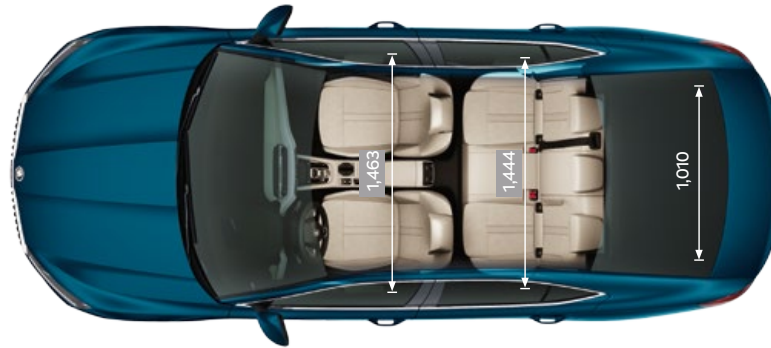

TECHNISCHE GEGEVENS NIEUWE OCTAVIA BUSINESS

Afmetingen exterieur

Lengte (mm)	4.689
Breedte (mm)	1.829
Hoogte (mm)	1.470
Wielbasis (mm)	2.669
Spoorbreedte voor/achter (mm)	1.543 / 1.535
Bagageruimte tot aan achterbank (l)	600 / 455 G-TEC / 450 iV
Bagageruimte tot aan voorstoelen (l)	1.555 / 1.410 G-TEC / 1.405 iV

* Uitstoot geldt alleen voor Sport Business
[Waarden voor e-TEC DSG]

De genoemde verbruikscijfers zijn gebaseerd op de uitkomsten van de op dit moment geldende Europese testmethode. Afhankelijk van meeruitvoeringen, weg-, verkeers- en weersomstandigheden, milieu-invloeden, conditie van de auto en rijstijl kunnen in de praktijk verbruikswaarden voorkomen die hiervan afwijken. Wij adviseren Het Nieuwe Rijden (zie ook www.hetnieuwrijden.nl) voor handige tips om zuiniger te rijden.