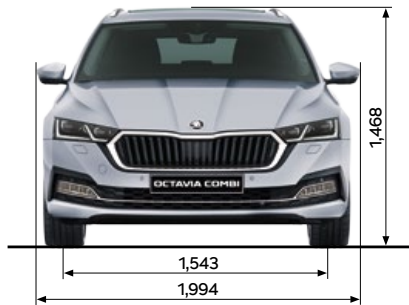

TECHNISCHE GEGEVENS NIEUWE OCTAVIA BUSINESS COMBI

Afmetingen exterieur

Lengte (mm)	4.689
Breedte (mm)	1.829
Hoogte (mm)	1.468
Wielbasis (mm)	2.680
Spoorbreedte voor/achter (mm)	1.543 / 1535
Bagageruimte tot aan achterbank (l)	640 / 495 G-TEC / 490 iV
Bagageruimte tot aan voorstoelen (l)	1.700 / 1.560 G-TEC / 1.555 iV

* Uitstoot geldt alleen voor Sport Business
[Waarden voor e-TEC DSG]

De genoemde verbruikscijfers zijn gebaseerd op de uitkomsten van de op dit moment geldende Europese testmethode. Afhankelijk van meeruitvoeringen, weg-, verkeers- en weersomstandigheden, milieu-invloeden, conditie van de auto en rijstijl kunnen in de praktijk verbruikswaarden voorkomen die hiervan afwijken. Wij adviseren Het Nieuwe Rijden (zie ook www.hetnieuwrijden.nl) voor handige tips om zuiniger te rijden.