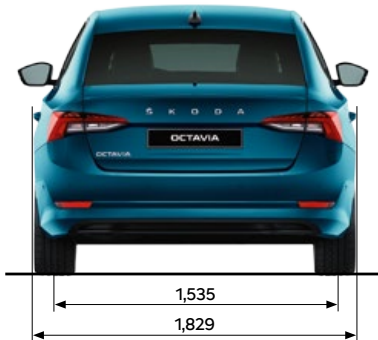

TECHNISCHE GEGEVENS NIEUWE OCTAVIA BUSINESS

Afmetingen exterieur

Lengte (mm)	4.689
Breedte (mm)	1.829
Hoogte (mm)	1.470
Wielbasis (mm)	2.669
Spoorbreedte voor/achter (mm)	1.543 / 1.535
Bagageruimte tot aan achterbank (l)	600 / 455 G-TEC / 450 iV
Bagageruimte tot aan voorstoelen (l)	1.555 / 1.410 G-TEC / 1.405 iV

* Uitstoot geldt alleen voor Sport Business
[Waarden voor e-TEC DSG]

De genoemde verbruikscijfers zijn gebaseerd op de uitkomsten van de op dit moment geldende Europese testmethode. Afhankelijk van meeruitvoeringen, weg-, verkeers- en weersomstandigheden, milieu-invloeden, conditie van de auto en rijstijl kunnen in de praktijk verbruikswaarden voorkomen die hiervan afwijken. Wij adviseren Het Nieuwe Rijden (zie ook www.hetnieuwrijden.nl) voor handige tips om zuiniger te rijden.