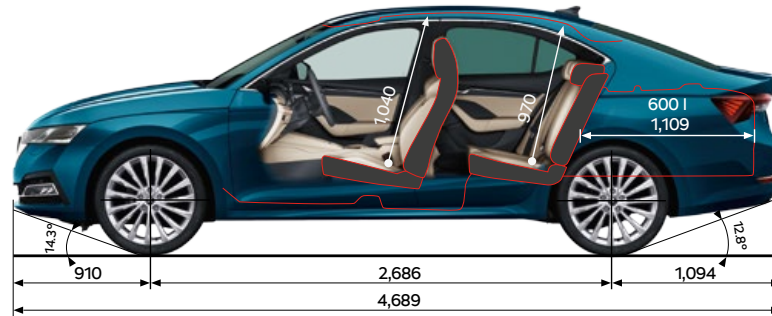

TECHNISCHE GEGEVENS NIEUWE OCTAVIA BUSINESS

Afmetingen exterieur

Lengte (mm)	4.689
Breedte (mm)	1.829
Hoogte (mm)	1.470
Wielbasis (mm)	2.669
Spoorbreedte voor/achter (mm)	1.543 / 1.535
Bagageruimte tot aan achterbank (l)	600 / 455 G-TEC / 450 iV
Bagageruimte tot aan voorstoelen (l)	1.555 / 1.410 G-TEC / 1.405 iV

* Uitstoot geldt alleen voor Sport Business
[Waarden voor e-TEC DSG]

De genoemde verbruikscijfers zijn gebaseerd op de uitkomsten van de op dit moment geldende Europese testmethode. Afhankelijk van meeruitvoeringen, weg-, verkeers- en weersomstandigheden, milieu-invloeden, conditie van de auto en rijstijl kunnen in de praktijk verbruikswaarden voorkomen die hiervan afwijken. Wij adviseren Het Nieuwe Rijden (zie ook www.hetnieuwrijden.nl) voor handige tips om zuiniger te rijden.