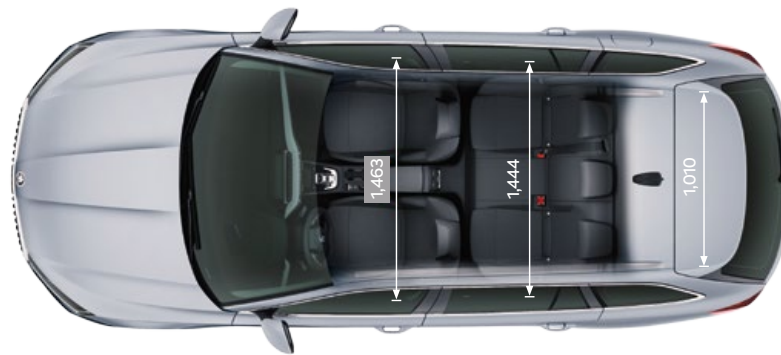

TECHNISCHE GEGEVENS NIEUWE OCTAVIA COMBI

Afmetingen exterieur

Lengte (mm)	4.689
Breedte (mm)	1.829
Hoogte (mm)	1.468
Wielbasis (mm)	2.680
Spoorbreedte voor/achter (mm)	1.543 / 1.535
Bagageruimte tot aan achterbank (l)	640 / 495 G-TEC / 490 iV
Bagageruimte tot aan voorstoelen (l)	1.700 / 1.560 G-TEC / 1.555 iV

[Waarden voor e-TEC DSG]

De genoemde verbruikscijfers zijn gebaseerd op de uitkomsten van de op dit moment geldende Europese testmethode. Afhankelijk van meeruitvoeringen, weg-, verkeers- en weersomstandigheden, milieu-invloeden, conditie van de auto en rijstijl kunnen in de praktijk verbruikswaarden voorkomen die hiervan afwijken. Wij adviseren Het Nieuwe Rijden (zie ook www.hetnieuwrijden.nl) voor handige tips om zuiniger te rijden.