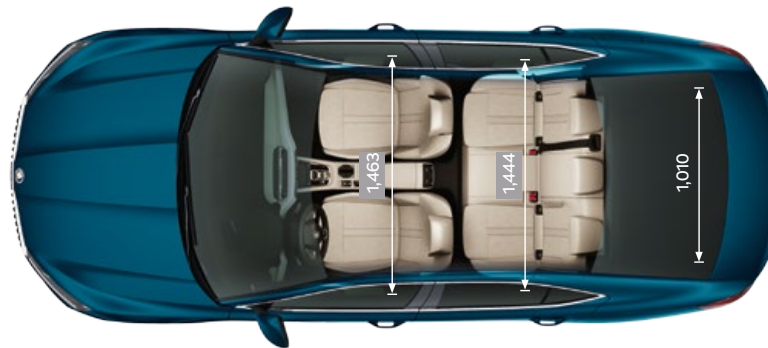

TECHNISCHE GEGEVENS NIEUWE OCTAVIA

Afmetingen exterieur

Lengte (mm)	4.689
Breedte (mm)	1.829
Hoogte (mm)	1.470
Wielbasis (mm)	2.669
Spoorbreedte voor/achter (mm)	1.543 / 1.535
Bagageruimte tot aan achterbank (l)	600 / 455 G-TEC / 450 iV
Bagageruimte tot aan voorstoelen (l)	1.555 / 1.410 G-TEC / 1.405 iV

[Waarden voor e-TEC DSG]

De genoemde verbruikscijfers zijn gebaseerd op de uitkomsten van de op dit moment geldende Europese testmethode. Afhankelijk van meeruitvoeringen, weg-, verkeers- en weersomstandigheden, milieu-invloeden, conditie van de auto en rijstijl kunnen in de praktijk verbruikswaarden voorkomen die hiervan afwijken. Wij adviseren Het Nieuwe Rijden (zie ook www.hetnieuwrijden.nl) voor handige tips om zuiniger te rijden.