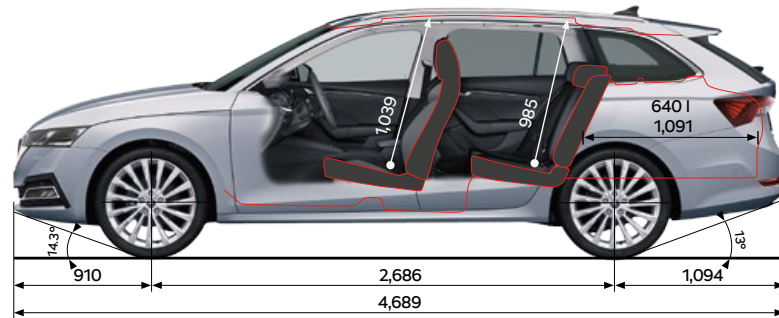

TECHNISCHE GEGEVENS NIEUWE OCTAVIA COMBI

Afmetingen exterieur

Lengte (mm)	4.689
Breedte (mm)	1.829
Hoogte (mm)	1.468
Wielbasis (mm)	2.680
Spoorbreedte voor/achter (mm)	1.543 / 1.535
Bagageruimte tot aan achterbank (l)	640 / 495 G-TEC / 490 iV
Bagageruimte tot aan voorstoelen (l)	1.700 / 1.560 G-TEC / 1.555 iV

[Waarden voor e-TEC DSG]

De genoemde verbruikscijfers zijn gebaseerd op de uitkomsten van de op dit moment geldende Europese testmethode. Afhankelijk van meeruitvoeringen, weg-, verkeers- en weersomstandigheden, milieu-invloeden, conditie van de auto en rijstijl kunnen in de praktijk verbruikswaarden voorkomen die hiervan afwijken. Wij adviseren Het Nieuwe Rijden (zie ook www.hetnieuwrijden.nl) voor handige tips om zuiniger te rijden.