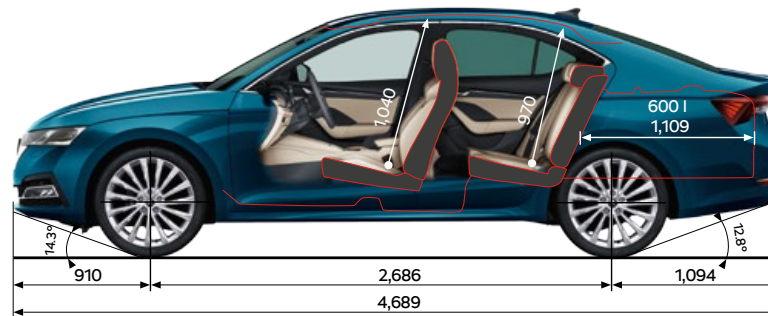

TECHNISCHE GEGEVENS NIEUWE OCTAVIA

Afmetingen exterieur

Lengte (mm)	4.689
Breedte (mm)	1.829
Hoogte (mm)	1.470
Wielbasis (mm)	2.669
Spoorbreedte voor/achter (mm)	1.543 / 1.535
Bagageruimte tot aan achterbank (l)	600 / 455 G-TEC / 450 iV
Bagageruimte tot aan voorstoelen (l)	1.555 / 1.410 G-TEC / 1.405 iV

[Waarden voor e-TEC DSG]

De genoemde verbruikscijfers zijn gebaseerd op de uitkomsten van de op dit moment geldende Europese testmethode. Afhankelijk van meeruitvoeringen, weg-, verkeers- en weersomstandigheden, milieu-invloeden, conditie van de auto en rijstijl kunnen in de praktijk verbruikswaarden voorkomen die hiervan afwijken. Wij adviseren Het Nieuwe Rijden (zie ook www.hetnieuwrijden.nl) voor handige tips om zuiniger te rijden.