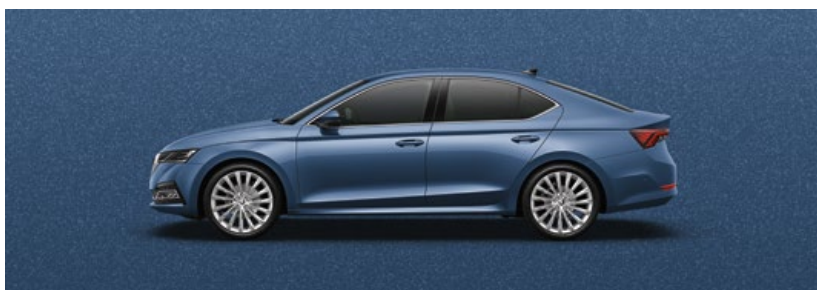

CANDY WHITE SIGNALLAK

TITAN BLUE METALLIC