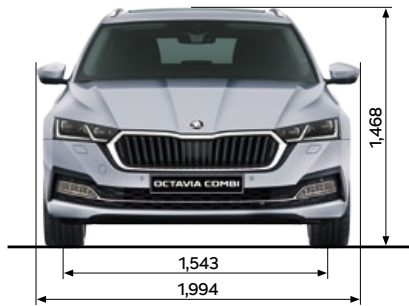

TECHNISCHE GEGEVENS NIEUWE OCTAVIA COMBI

Afmetingen exterieur

Lengte (mm)	4.689
Breedte (mm)	1.829
Hoogte (mm)	1.468
Wielbasis (mm)	2.680
Spoorbreedte voor/achter (mm)	1.543 / 1.535
Bagageruimte tot aan achterbank (l)	640 / 495 G-TEC / 490 iV
Bagageruimte tot aan voorstoelen (l)	1.700 / 1.560 G-TEC / 1.555 iV

[Waarden voor e-TEC DSG]

De genoemde verbruikscijfers zijn gebaseerd op de uitkomsten van de op dit moment geldende Europese testmethode. Afhankelijk van meeruitvoeringen, weg-, verkeers- en weersomstandigheden, milieu-invloeden, conditie van de auto en rijstijl kunnen in de praktijk verbruikswaarden voorkomen die hiervan afwijken. Wij adviseren Het Nieuwe Rijden (zie ook www.hetnieuwrijden.nl) voor handige tips om zuiniger te rijden.