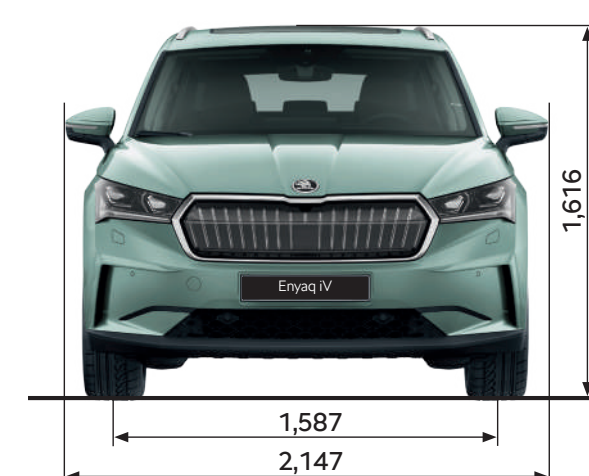

Afmetingen exterieur

Lengte (mm)	4.649	Spoorbreedte voor (mm)	1.587
Breedte (mm)	1.879	Spoorbreedte achter (mm)	1.566
Hoogte (mm)	1.616	Bagageruimte tot aan achterbank (l)	585
Wielbasis (mm)	2.765	Bagageruimte tot aan voorstoelen (l)	1.710