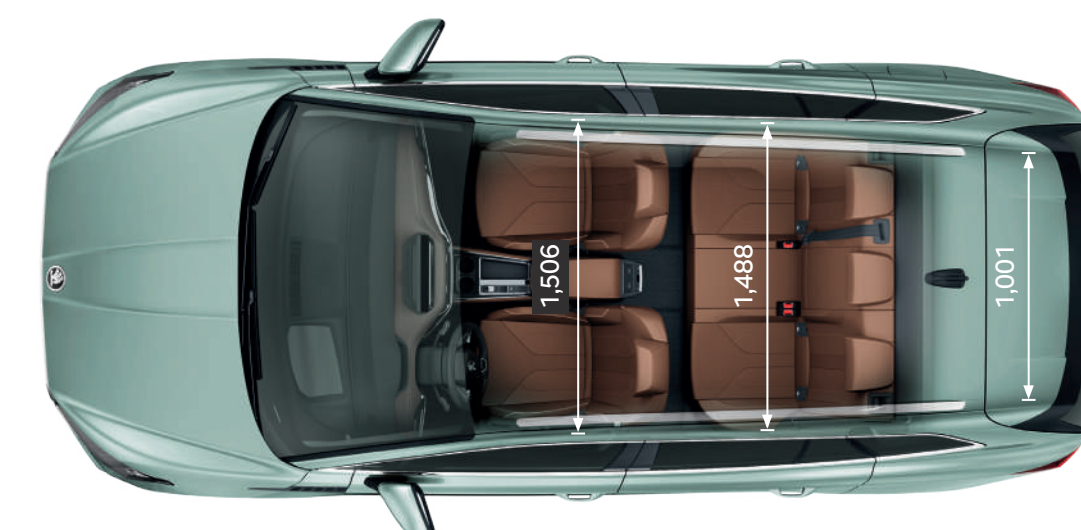

² De vermelde theoretische oplaadtijden alsmede het maximale vermogen om te kunnen laden (AC laden dan wel het DC snelladen) kunnen afwijkend zijn in de praktijk doordat deze onder andere afhankelijk zijn van de batterij- en omgevingstemperatuur, het vermogen van het laadpunt en de laadstatus (State of Charge) van de batterij van de auto.

WLTP & bandenlabel info, stroomverbruik en actieradius

Het toevoegen van pakketten, optionele velgen en/of opties heeft invloed op het stroomverbruik en de actieradius. Voor de bandenlabels, het stroomverbruik en de actieradius van de door jou gewenste auto inclusief pakketten, optionele velgen en/of opties verwijzen wij je naar de Car Configurator of jouw dealer.

Afmetingen exterieur

Lengte (mm)	4.649	Spoorbreedte voor (mm)	1.587
Breedte (mm)	1.879	Spoorbreedte achter (mm)	1.566
Hoogte (mm)	1.616	Bagageruimte tot aan achterbank (l)	585
Wielbasis (mm)	2.765	Bagageruimte tot aan voorstoelen (l)	1.710

¹ De genoemde verbruikscijfers zijn gebaseerd op de uitkomsten van de op dit moment geldende Europese testmethode. Afhankelijk van meeruitvoeringen, weg-, verkeers- en weersomstandigheden, milieu-invloeden, conditie van de auto en rijstijl kunnen in de praktijk verbruikswaarden voorkomen die hiervan afwijken. Wij adviseren Het Nieuwe Rijden (zie ook www.hetnieuwerijden.nl) voor handige tips om zuiniger te rijden.