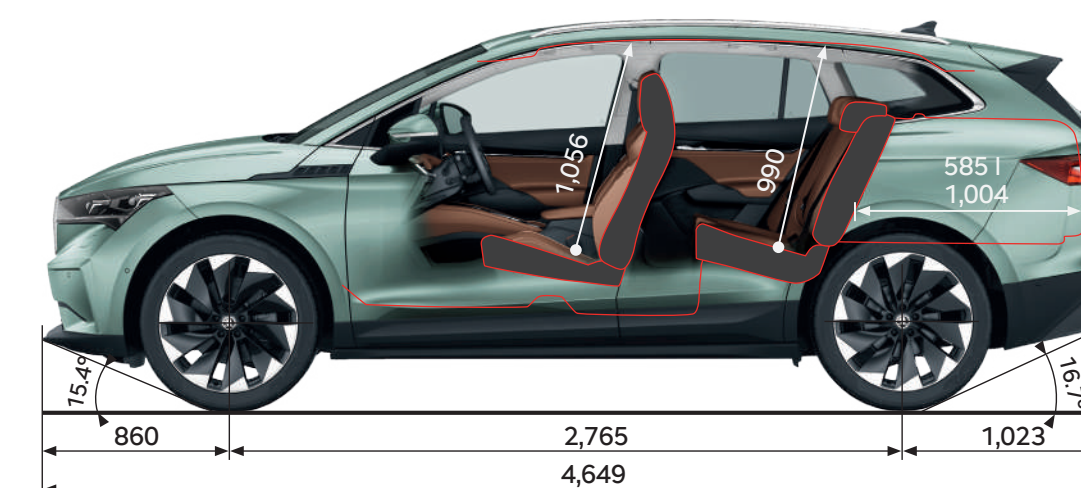

² De vermelde theoretische oplaadtijden alsmede het maximale vermogen om te kunnen laden (AC laden dan wel het DC snelladen) kunnen afwijkend zijn in de praktijk doordat deze onder andere afhankelijk zijn van de batterij- en omgevingstemperatuur, het vermogen van het laadpunt en de laadstatus (State of Charge) van de batterij van de auto.

WLTP & bandenlabel info, stroomverbruik en actieradius

Het toevoegen van pakketten, optionele velgen en/of opties heeft invloed op het stroomverbruik en de actieradius. Voor de bandenlabels, het stroomverbruik en de actieradius van de door jou gewenste auto inclusief pakketten, optionele velgen en/of opties verwijzen wij je naar de Car Configurator of jouw dealer.

Afmetingen exterieur

Lengte (mm)	4.649	Spoorbreedte voor (mm)	1.587
Breedte (mm)	1.879	Spoorbreedte achter (mm)	1.566
Hoogte (mm)	1.616	Bagageruimte tot aan achterbank (l)	585
Wielbasis (mm)	2.765	Bagageruimte tot aan voorstoelen (l)	1.710

¹ De genoemde verbruikscijfers zijn gebaseerd op de uitkomsten van de op dit moment geldende Europese testmethode. Afhankelijk van meeruitvoeringen, weg-, verkeers- en weersomstandigheden, milieu-invloeden, conditie van de auto en rijstijl kunnen in de praktijk verbruikswaarden voorkomen die hiervan afwijken. Wij adviseren Het Nieuwe Rijden (zie ook www.hetnieuwerijden.nl) voor handige tips om zuiniger te rijden.