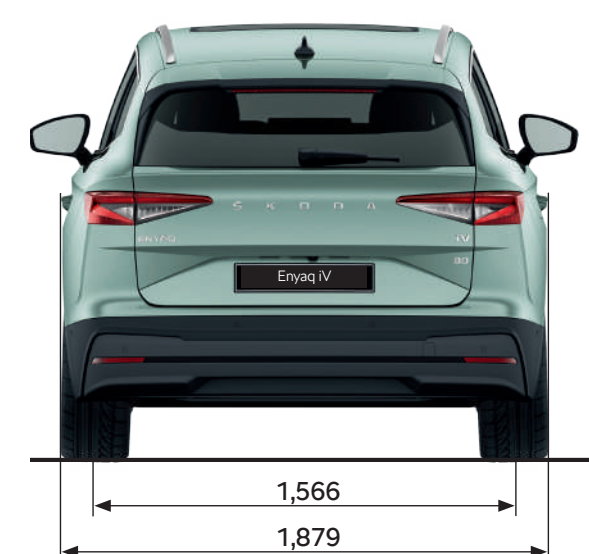

² De vermelde theoretische oplaadtijden alsmede het maximale vermogen om te kunnen laden (AC laden dan wel het DC snelladen) kunnen afwijkend zijn in de praktijk doordat deze onder andere afhankelijk zijn van de batterij- en omgevingstemperatuur, het vermogen van het laadpunt en de laadstatus (State of Charge) van de batterij van de auto.

WLTP & bandenlabel info, stroomverbruik en actieradius

Het toevoegen van pakketten, optionele velgen en/of opties heeft invloed op het stroomverbruik en de actieradius. Voor de bandenlabels, het stroomverbruik en de actieradius van de door jou gewenste auto inclusief pakketten, optionele velgen en/of opties verwijzen wij je naar de Car Configurator of jouw dealer.

Afmetingen exterieur

Lengte (mm)	4.649	Spoorbreedte voor (mm)	1.587
Breedte (mm)	1.879	Spoorbreedte achter (mm)	1.566
Hoogte (mm)	1.616	Bagageruimte tot aan achterbank (l)	585
Wielbasis (mm)	2.765	Bagageruimte tot aan voorstoelen (l)	1.710

¹ De genoemde verbruikscijfers zijn gebaseerd op de uitkomsten van de op dit moment geldende Europese testmethode. Afhankelijk van meeruitvoeringen, weg-, verkeers- en weersomstandigheden, milieu-invloeden, conditie van de auto en rijstijl kunnen in de praktijk verbruikswaarden voorkomen die hiervan afwijken. Wij adviseren Het Nieuwe Rijden (zie ook www.hetnieuwerijden.nl) voor handige tips om zuiniger te rijden.