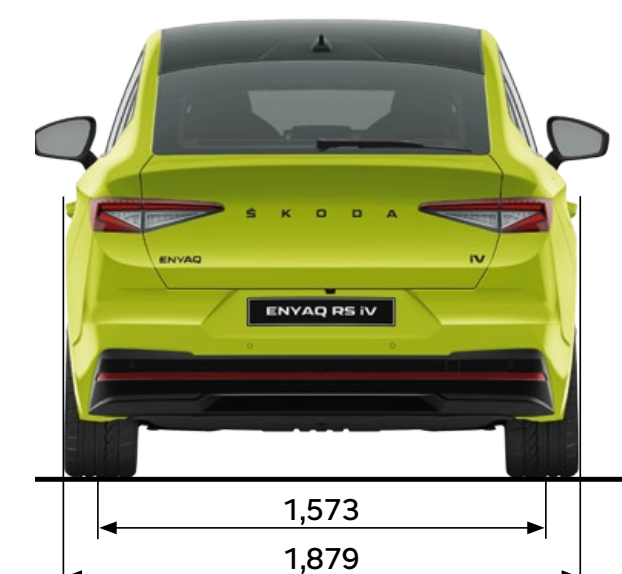

TECHNISCHE GEGEVENS

MOTOR	82kW 4x4
	Permanent Magneet Synchronmotor
Max. vermogen (kW(pk)/min-1)	220kW
Max. koppel (Nm/min-1)	
Versnellingsbak standaard	1 versnelling
Aandrijving	4x4 (vierwiel aandrijving)

PRESTATIES	
Topsnelheid (km/u)	180
Acceleratie 0-100 km/u (s)	6,5

GEWICHTEN	
Massa rijklaar	2.367
Max. toelaatbaar totaalgewicht (kg)	2.740
Max. daklast (kg)	75
Max. trekgewicht geremd (kg)	1.200
Max. kogeldruk (kg)	75

STROOMVERBRUIK, KWH/100 KM)	
Gecombineerd:	17
CO₂ uitstoot gecombineerd, g/km	0

BATTERIJ / LAADSYSTEEM	
Batterijtype	Lithion-Ion
batterijgewicht, kg	493
Batterij positie	Tussen de assen
Nominale capaciteit (kWh / Ah)	77
Aantal cellen / Module	
Nominale spanning AC/DC (V)	
Oplaadtijd AC 7,2 kW 100% SOC	13:00
Oplaadtijd AC 11 kW 100% SOC	07:30
Oplaadtijd DC 125 kW 80%	00:38

AFMETINGEN EXTERIEUR

Lengte (mm)	4.653	Spoorbreedte voor (mm)	1.600
Breedte (mm)	1.879	Spoorbreedte achter (mm)	1.577
Hoogte (mm)	1.607	Bagageruimte tot aan achterbank (l)	585
Wielbasis (mm)	2.772	Bagageruimte tot aan voorstoelen (l)	1.710

WLTP & BANDENLABEL INFO, STROOMVERBRUIK EN ACTIERADIUS

Het toevoegen van pakketten, optionele velgen en/of opties heeft invloed op het stroomverbruik en de actieradius. Voor de bandenlabels, het stroomverbruik en de actieradius van de door jou gewenste auto inclusief pakketten, optionele velgen en/of opties verwijzen wij je naar de Car Configurator of jouw dealer.

De genoemde verbruikscijfers zijn gebaseerd op de uitkomsten van de op dit moment geldende Europese testmethode. Afhankelijk van meeruitvoeringen, weg-, verkeers- en weersomstandigheden, milieu-invloeden, conditie van de auto en rijstijl kunnen in de praktijk verbruikswaarden voorkomen die hiervan afwijken. Wij adviseren Het Nieuwe Rijden (zie ook www.hetnieuwerijden.nl) voor handige tips om zuiniger te rijden.