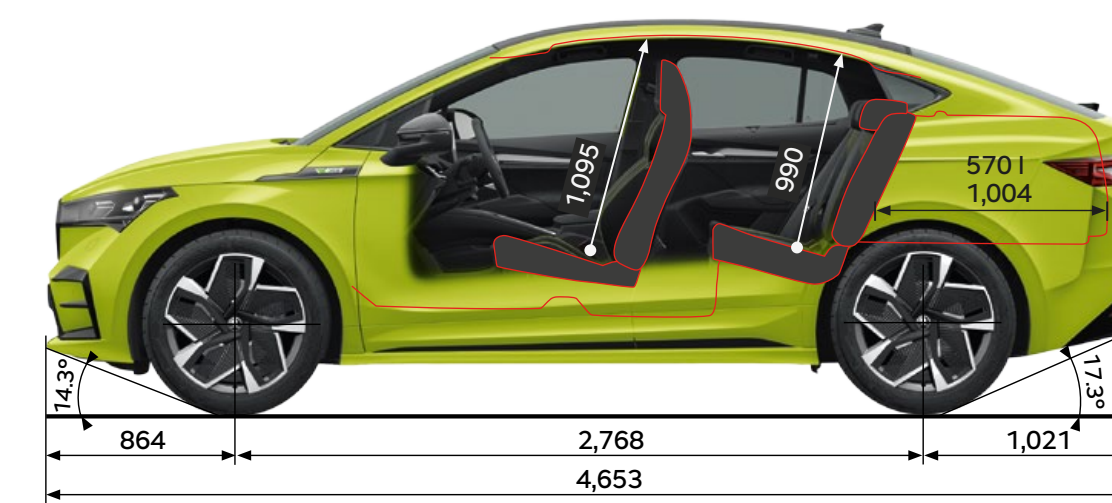

TECHNISCHE GEGEVENS

MOTOR	82kW 4x4
	Permanent Magneet Synchronmotor
Max. vermogen (kW(pk)/min-1)	220kW
Max. koppel (Nm/min-1)	
Versnellingsbak standaard	1 versnelling
Aandrijving	4x4 (vierwiel aandrijving)

PRESTATIES	
Topsnelheid (km/u)	180
Acceleratie 0-100 km/u (s)	6,5

GEWICHTEN	
Massa rijklaar	2.367
Max. toelaatbaar totaalgewicht (kg)	2.740
Max. daklast (kg)	75
Max. trekgewicht geremd (kg)	1.200
Max. kogeldruk (kg)	75

STROOMVERBRUIK, KWH/100 KM)	
Gecombineerd:	17
CO₂ uitstoot gecombineerd, g/km	0

BATTERIJ / LAADSYSTEEM	
Batterijtype	Lithion-Ion
batterijgewicht, kg	493
Batterij positie	Tussen de assen
Nominale capaciteit (kWh / Ah)	77
Aantal cellen / Module	
Nominale spanning AC/DC (V)	
Oplaadtijd AC 7,2 kW 100% SOC	13:00
Oplaadtijd AC 11 kW 100% SOC	07:30
Oplaadtijd DC 125 kW 80%	00:38

AFMETINGEN EXTERIEUR

Lengte (mm)	4.653	Spoorbreedte voor (mm)	1.600
Breedte (mm)	1.879	Spoorbreedte achter (mm)	1.577
Hoogte (mm)	1.607	Bagageruimte tot aan achterbank (l)	585
Wielbasis (mm)	2.772	Bagageruimte tot aan voorstoelen (l)	1.710

WLTP & BANDENLABEL INFO, STROOMVERBRUIK EN ACTIERADIUS

Het toevoegen van pakketten, optionele velgen en/of opties heeft invloed op het stroomverbruik en de actieradius. Voor de bandenlabels, het stroomverbruik en de actieradius van de door jou gewenste auto inclusief pakketten, optionele velgen en/of opties verwijzen wij je naar de Car Configurator of jouw dealer.

De genoemde verbruikscijfers zijn gebaseerd op de uitkomsten van de op dit moment geldende Europese testmethode. Afhankelijk van meeruitvoeringen, weg-, verkeers- en weersomstandigheden, milieu-invloeden, conditie van de auto en rijstijl kunnen in de praktijk verbruikswaarden voorkomen die hiervan afwijken. Wij adviseren Het Nieuwe Rijden (zie ook www.hetnieuwerijden.nl) voor handige tips om zuiniger te rijden.